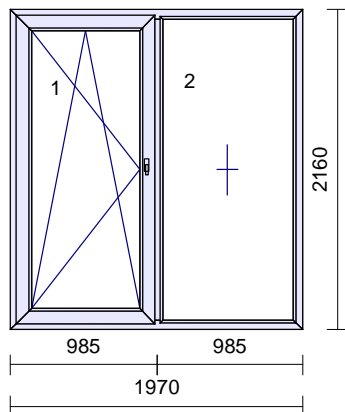

"AKCIA" 120€

Rozmer: 750 x 1960 mm

14