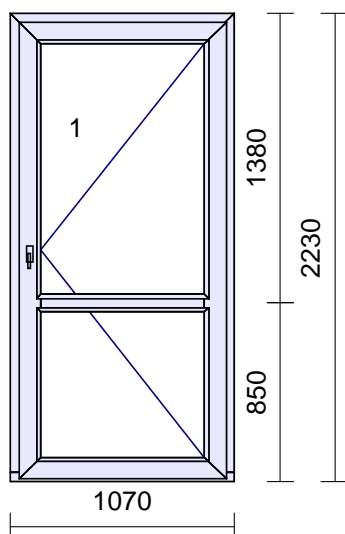

Zaskl.lišty: okrúhle

Odvodnenie: **dopredu**

"AKCIA" 100€

Rozmer: 970 x 2160 mm

44

1 ks

Systém: **Salamander STREAMLINE**

Rám: SL okenné 68/76mm 5kom .

Zaskl.lišty: rovné

Odvodnenie: **dopredu**

"AKCIA" 150€

Rozmer: 1700 x 2160 mm

45

1 ks

Systém: **Salamander STREAMLINE**
 Rám: SL balk.68mm 5kom + AL prah 40mm
 Kridlo: štandard 104mm - 5kom.otv.VON

exteriér / interiér