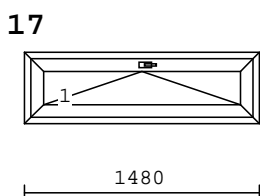

"KURHAJEC"

Cena bez DPH: 110,00€

1.00 ks

barva : Bílá/Tmavý dub
 kování: S klika nahoře
 výplň :
 CP 4-16-4 Ar Ug=1,1/ KURA čirá

rozmer: 1480/450 mm;tesnenie: **Šedé/černé**
 sk.profil.:**INTERNOVA 6000** kovanie:**Wink.**