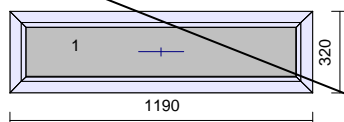

36

1 ks

Systém: **RI TREND Line 2D**
Rám: TREND 2D okenný 64mm/70mm 6kom.
Kridlo: bez kridla
Farba: **Biela**
Tesnenie: Sedé/Šedé
kr. profil klika gj90568a-1
1 F **Pevné bez kridla**
polia tl. výplň
1.1 24 Climaplus 4-16-4 Ar Ug=1,1 CHINCHILA číra
Zaskl.lišty: Standard
Odvodnenie: **dopredu**

"AKCIA" 10€

Rozmer: 1190 x 320 mm

37

1 ks