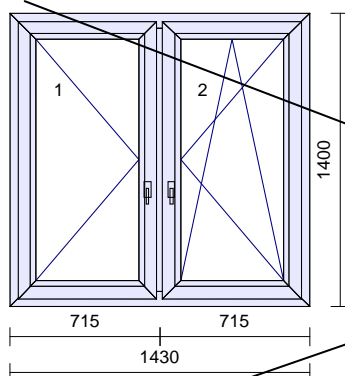

Systém: Salamander bluEvolution 82 MD
Rám: štandard 85mm-6kom.okenné
Kridlo: 2 * bE82 štandard 85mm-6kom.okenné
Farba: Biela
Tesnenie: Šedé/Šedé
Kovanie: Maco Multi MATIC (Premium)
kr. profil klika
1 B8-085 500 O ľavé
2 B8-085 500 OS pravé + mikroventilácia
polia tl. výplň
1.1 44 Climatop 4-16-4-16-4 Ug=0.6
2.1 44 Climatop 4-16-4-16-4 Ug=0.6
Zaskl.lišty: rovné
Odvodnenie: dopredu

"AKCIA" 100€

Rozmer: 1430 x 1400 mm

7

1 ks