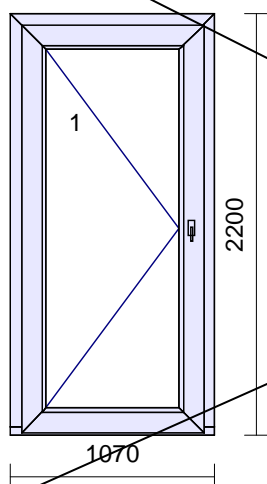

"AKCIA" 50€

Rozmer: 860 x 2140 mm

3**1 ks**

Systém: **Salamander STREAMLINE**
 Rám:
 Kridlo: elegant 104mm - 5kom.otv.dovnútr.
interiér / exteriér
 Farba: **Biela/Orech**
 Tesnenie: šedé/čierne
 Kovanie: **Maco Multi MATIC (Premium)**
 kr. profil *klika*
 1 E104 1050 **OS pravé + mikroventilácia**
polia tl. výplň
 1.1 40 Climatop 4-14-4-14-4 Ug=0.6
 Zaskl.lišty: okrúhle
 Odvodnenie: **dopredu**

210€

Rozmer: 930 x 2360 mm

4**1 ks**

Systém: **Salamander STREAMLINE**
 Rám:
 Kridlo: štandard 104mm - 5kom.otv.dovn.
interiér / exteriér
 Farba: **Biela/REN 7155**
 Tesnenie: šedé/šedé
 Kovanie: **Maco Multi MATIC (Premium)**
 kr. profil *klika*
 1 104 1050 **OS pravé + mikroventilácia**
polia tl. výplň
 1.1 40 Climatop 4-14-4-14-4 Ug=0.6
 Zaskl.lišty: okrúhle
 Odvodnenie: **dopredu**

"AKCIA" 50€

Rozmer: 760 x 2260 mm

5

1 ks

Systém: Salamander STREAMLINE
 Rám: štandard 130mm - 4kom.otv.dovn.
 Kridlo: štandard 130mm - 4kom.otv.dovn.
 Farba: Cheyenne/Cheyenne
 Tesnenie: čierne/čierne
 Kovanie: Siegenia TITAN
 kr. profil klika
 1 130 1050 VD ľavé kľučka-guľa
 polia tl. výplň
 1.1 40 Bez výplne, lišty na 40mm
 Zaskl.lišty: okrúhle
 Odvodnenie: dopredu