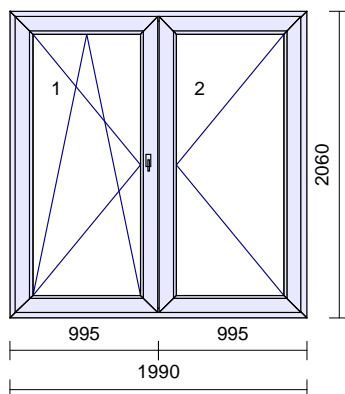

Systém: **PRIMA**
Rám:
Kridlo: 2 * Prima balkon.115mm - 4k.otv.dovn .
Farba: **Tmavý dub/Tmavý dub**
Tesnenie: čierne/čierne
Kovanie: **Siegenia TITAN**
kr. profil *klika*
1 P115 1000 **OS ľavé - mikroventilácia**
2 P115 1000 **O pravé**
polia tl. výplň
1.1 36 Climatop 4-12-4-12-4 Ug=0.7 chromatech ultra ČIERNY
2.1 36 Climatop 4-12-4-12-4 Ug=0.7 chromatech ultra ČIERNY
Zaskl.lišty: okrúhle
Odvodnenie: **dopredu**

"AKCIA" 150€

Rozmer: 1990 x 2060 mm

29

1 ks