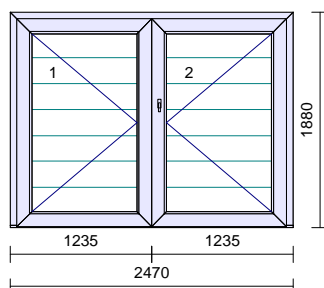

KRIDLOVÁ GARÁŽOVÁ BRÁNA - TRIDO
Velvet H0
zvonku HNEDÁ - zvnútra BIELA

rozmer š.2470 x v.1880mm
KĽUČKA+KĽUČKA

pohľad ZVONKU - otváravé VON

CENA za výrobok - 300€ s DPH