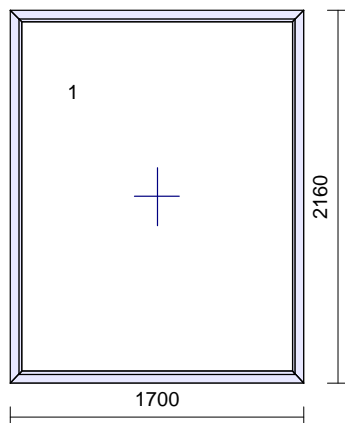

"AKCIA" 200€

Rozmer: 1970 x 2160 mm

15