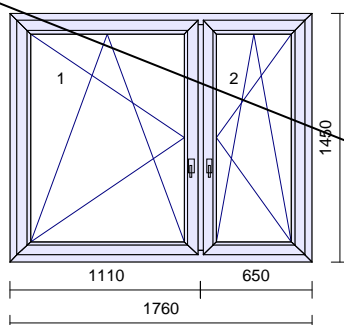

Zaskl.lišty: rovné

Odvodnenie: **dopredu**

200€

Rozmer: 1470 x 950 mm

48

1 ks

Systém: **Salamander STREAMLINE**
 Rám: SL okenné 68/76mm 5kom .
 Kridlo: 2 * elegant 80mm - 5kom.otv.dovnútr.
interiér / exteriér