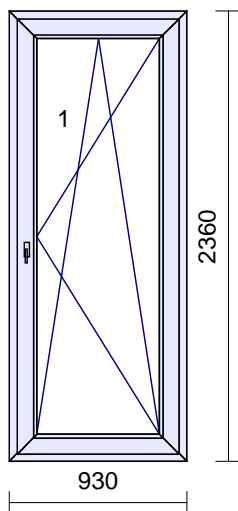

"AKCIA" 100€

Rozmer: 800 x 2260 mm

2**1 ks**

Systém: **bluEvolution 92**
 Rám:
 Kridlo: BE balkón.115/92mm otv.dovnútra
interiér / exteriér
 Farba: **Biela/Cheyenne**
 Tesnenie: čierne/čierne
 Kovanie: **Maco Multi MATIC (Premium)**
 kr. profil *klika*
 1 B115 1050 **OS pravé + mikroventilácia**
polia tl. výplň
 1.1 48 Climatop 4-18-4-18-4 Ug=0.5
 1.2 48 Climatop 4-18-4-18-4 Ug=0.5
 Priečky: 172425 priečka 82 mm do kridla BE
 Zaskl.lišty: rovné
 Odvodnenie: **dopredu**

"AKCIA" 50€

Rozmer: 860 x 2140 mm

3**1 ks**

Systém: **Salamander STREAMLINE**
 Rám:
 Kridlo: elegant 104mm - 5kom.otv.dovnútr.
interiér / exteriér
 Farba: **Biela/Orech**
 Tesnenie: šedé/čierne
 Kovanie: **Maco Multi MATIC (Premium)**
 kr. profil *klika*
 1 E104 1050 **OS pravé + mikroventilácia**
polia tl. výplň
 1.1 40 Climatop 4-14-4-14-4 Ug=0.6
 Zaskl.lišty: okrúhle
 Odvodnenie: **dopredu**

210€

Rozmer: 930 x 2360 mm

4**1 ks**

Systém: **Salamander STREAMLINE**
 Rám:
 Kridlo: štandard 104mm - 5kom.otv.dovn.
interiér / exteriér
 Farba: **Biela/REN 7155**
 Tesnenie: šedé/šedé
 Kovanie: **Maco Multi MATIC (Premium)**
 kr. profil *klika*
 1 104 1050 **OS pravé + mikroventilácia**
polia tl. výplň
 1.1 40 Climatop 4-14-4-14-4 Ug=0.6
 Zaskl.lišty: okrúhle
 Odvodnenie: **dopredu**