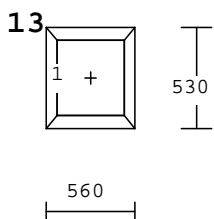

2.00 ks

barva : Bílá
kování: Pevné bez křídla
výplň : Climaplus 4-16-4 Ar Ug=1,1
Křídlo: bez křídla
Rozmer : 560/530 mm
Profil : **SALA ST**

"RIPLAST"

Cena bez DPH: 20,00€