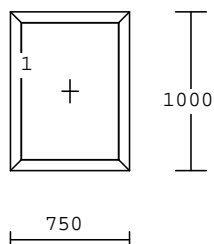

18

1.00 ks

barva : Bílá/Tmavý dub
kování: Pevné bez křídla
výplň : Climaplust 4-16-4 Ar Ug=1,1
křídlo: bez křídla

rozmer: 750 /1000mm;tesnenie: **Šedé/černé**
sk.profil.:**INTERNOVA 6000** kovanie:**Wink.**

"RIPLAST"

Cena bez DPH: 25,00€

19

1.00 ks

barva : Zlatý dub/Zlatý dub
kování: OS pravé - mikroventilace
výplň :
Climatop 4-14-4-14-4 Ug=0.7
křídlo:

elegant 80mm-7kom.otv.dovnitř
rám : SL7 okenní 68/76mm 7kom.
rozmer: 960 /840 mm;tesnenie:**černé/černé**
sk.profil.:**SALA_ST** kovanie:**MATIC**

"RIPLAST"

Cena bez DPH: 90,00€

20

1.00 ks

barva : Zlatý dub/Zlatý dub
kování: O pravé, malý HAHN
výplň :
Climaplust 4-16-4 Ar Ug=1,1
Planibel bronz 4mm
Výplň 24mm zlatý dub/2strany
příčky: 252120 příčka 82mm
křídlo:
standard 104mm-5kom.otv.VEN
rám : SL7 okenní 68/76mm 7kom.
rozmer: 800 /2150mm;tesnenie:**černé/černé**
sk.profil.:**SALA_ST** kovanie:**MATIC**

"RIPLAST"

Cena bez DPH: 200,00€

21

1.00 ks

barva : Bílá
kování: OS pravé - mikroventilace
výplň : Climaplust 4-16-4 Ar Ug=1,1
příčky: 252120 příčka 82mm
křídlo: elegant 104mm

rozmer: 660 /2300mm;tesnenie: **Šedé/Šedé**
sk.profil.:**SALA ST** kovanie:**MATIC**

"RIPLAST"

Cena bez DPH: 100,00€