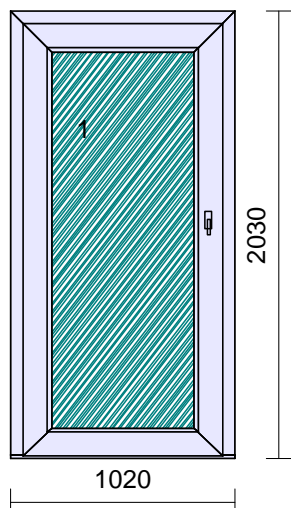

55€

Rozmer: 625 x 980 mm

7

1 ks

Systém: **RI TREND Line 2D**
 Rám: TREND 2D dverný 78mm+AL 40mm prah
 Kridlo: 2D VD standard 125mm-3kom.otv.VEN
 Farba: **Zlatý dub/Zlatý dub**
 Tesnenie: Čierne/Čierne
 Kovanie: **Maco Multi MATIC (Premium)**
 kr. profil *klika*
 1 D125T 1050 **VD pravé kľučka+kľučka**
polia tl. výplň
 1.1 24 Climaplus 4-16-4 Ar Ug=1,1 CHINCHILA čirá Chromatech ultra ČIERNY
 1.2 24 Výplň 24mm zlatý dub COVA/2strany
 Priečky: priečka 83mm / 70mm
 Zaskl.lišty: Standard
 Vystuženie: standard
 Odvodnenie: **dopredu**

485€

Rozmer: 1060 x 2050 mm

8

1 ks

Systém: **Salamander STREAMLINE**
 Rám: SL vchod.85mm 5k . + Al prah 40mm
 Kridlo: štandard 130mm - 4kom.otv.dovn.
 Farba: **Zlatý dub/Zlatý dub**
 Tesnenie: čierne/čierne
 Kovanie: **Maco Multi MATIC (Premium)**
 kr. profil *klika*
 1 130 1050 **VD pravé kľučka+kľučka**
 polia tl. výplň
 1.1 24 Výplň 24mm zlatý dub COVA/2strany
 Zaskl.lišty: okrúhle
 Vystuženie: štandard
 Odvodnenie: **dopredu**

535€

Rozmer: 1020 x 2030 mm

9

1 ks

Systém: **Salamander STREAMLINE**
 Rám: SL vchod.85mm 5k . + Al prah 40mm
 Kridlo: štandard 130mm - 4kom.otv.dovn.
 Farba: **Zlatý dub/Zlatý dub**
 Tesnenie: čierne/čierne
 Kovanie: **Maco Multi MATIC (Premium)**
 kr. profil *klika*
 1 130 1050 **VD ľavé kľučka+kľučka**
 polia tl. výplň
 1.1 24 Výplň 24mm zlatý dub COVA/2strany
 Zaskl.lišty: okrúhle
 Vystuženie: štandard
 Odvodnenie: **dopredu**