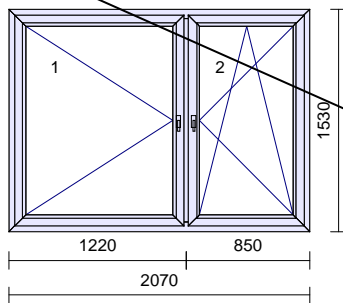

"AKCIA" 50€

Rozmer: 1760 x 2380 mm

16

1 ks

Systém: **RI OPTIM Line 2D**
 Rám: bez krídla
 Kridlo: *interiér / exteriér*
 Farba: **Biela/Metbrush ALU**
 Tesnenie: Sedé/Sedé
 kr. profil *klika*
 1 F **Pevné bez krídla**
 polia tl. výplň
 1.1 24 Climaplus N 6-12-6 Ug1,3
 Zaskl.lišty: Standard
 Odvodnenie: **dopredu**

"AKCIA" 20€

Rozmer: 1540 x 2380 mm

17**1 ks**

Systém: **PRIMA**
 Rám: **PRIMA**
 Kridlo: 2 * Prima standard 77mm - 5k.otv.dovnn
 Farba: **Biela**
 Tesnenie: Sedé/Šedé
 Kovanie: **Siegenia TITAN**
 kr. profil: *klika*
 1 P077 700 **O ľavé**
 2 P077 700 **OS pravé - mikroventilácia**
 polia tl. výplň
 1.1 24 Climaplus 4-16-4 Ar Ug=1,1
 2.1 24 Climaplus 4-16-4 Ar Ug=1,1
 Zaskl.lišty: okrúhle
 Odvodnenie: **dopredu**