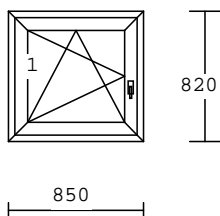

1.00 ks

barva : Bílá
kování: Pevné bez křídla
výplň :
Climatop 4-14-4-14-4 Ug=0.7+
KURA čirá
křídlo: bez křídla
rám : SL7 okenní 68/76mm 7kom.
rozmer: 740 /2340mm;tesnenie: **Šedé/Šedé**
sk.profil.:**SALA_ST** kovanie:**MATIC**

"RIPLAST"

Cena bez DPH: 60,00€

9