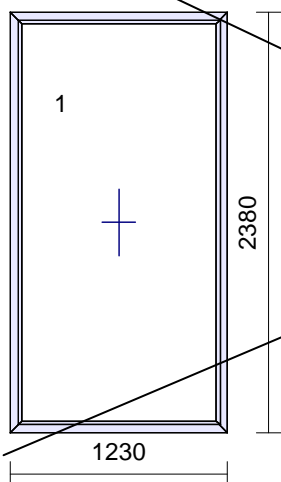

14

1 ks

Systém: **RI OPTIM Line 2D**
Rám: bez krídla
Kridlo: *interiér / exteriér*
Farba: **Biela/Metbrush ALU**
Tesnenie: Sedé/Sedé
kr. profil *klika*
1 F **Pevné bez krídla**
polia tl. výplň
1.1 24 Climaplus 4-16-4 Ar Ug=1,1
Zaskl.lišty: Standard
Odvodnenie: **dopredu**

"AKCIA" 20€

Rozmer: 1230 x 2380 mm

15

1 ks