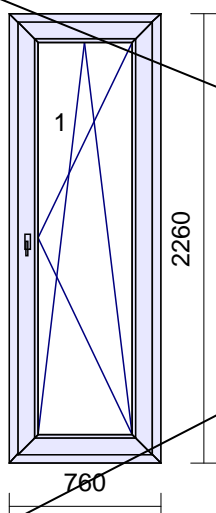

"AKCIA" 50€

Rozmer: 860 x 2140 mm

3**1 ks**

Systém: **Salamander STREAMLINE**
 Rám:
 Kridlo: elegant 104mm - 5kom.otv.dovnútr.
interiér / exteriér
 Farba: **Biela/Orech**
 Tesnenie: šedé/čierne
 Kovanie: **Maco Multi MATIC (Premium)**
 kr. profil *klika*
 1 E104 1050 **OS pravé + mikroventilácia**
polia tl. výplň
 1.1 40 Climatop 4-14-4-14-4 Ug=0.6
 Zaskl.lišty: okrúhle
 Odvodnenie: **dopredu**

210€

Rozmer: 930 x 2360 mm

4**1 ks**

Systém: **Salamander STREAMLINE**
 Rám:
 Kridlo: štandard 104mm - 5kom.otv.dovn.
interiér / exteriér
 Farba: **Biela/REN 7155**
 Tesnenie: šedé/šedé
 Kovanie: **Maco Multi MATIC (Premium)**
 kr. profil *klika*
 1 104 1050 **OS pravé + mikroventilácia**
polia tl. výplň
 1.1 40 Climatop 4-14-4-14-4 Ug=0.6
 Zaskl.lišty: okrúhle
 Odvodnenie: **dopredu**

"AKCIA" 50€

Rozmer: 760 x 2260 mm

5

1 ks

Systém: Salamander STREAMLINE
 Rám: štandard 130mm - 4kom.otv.dovn.
 Kridlo: štandard 130mm - 4kom.otv.dovn.
 Farba: Cheyenne/Cheyenne
 Tesnenie: čierne/čierne
 Kovanie: Siegenia TITAN
 kr. profil klika
 1 130 1050 VD ľavé kľučka-guľa
 polia tl. výplň
 1.1 40 Bez výplne, lišty na 40mm
 Zaskl.lišty: okrúhle
 Odvodnenie: dopredu