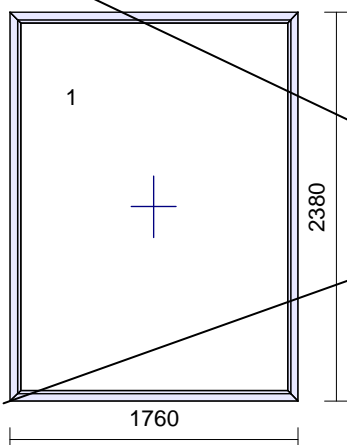

Systém: **RI OPTIM Line 2D**
Rám: bez krídla
Kridlo: *interiér / exteriér*
Farba: **Biela/Metbrush ALU**
Tesnenie: Sedé/Sedé
kr. profil *klika*
1 F **Pevné bez krídla**
polia tl. výplň
1.1 24 Climaplus N 6-12-6 Ug1,3
Zaskl.lišty: Standard
Odvodnenie: **dopredu**

"AKCIA" 50€

Rozmer: 1760 x 2380 mm

16

1 ks