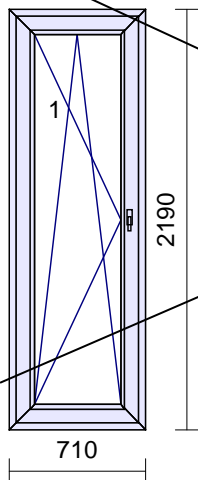

Rozmer: 2070 x 1440 mm

2 ks

Systém: **RI TREND Line 2D**
Rám:
Kridlo: 3 * 2D standard 78mm-6kom.okenné
Farba: **Biela**
Tesnenie: **Šedé/Šedé**
Kovanie: **Maco Multi MATIC KS (Štandard)**
kr. profil *klika*
1 D078 500 **OS ľavé - mikroventilácia**
2 D078 500 **O pravé**
3 D078 500 **OS pravé - mikroventilácia**
polia tl. výplň
1.1 24 Climaplus 4-16-4 Ar Ug=1,1
2.1 24 Climaplus 4-16-4 Ar Ug=1,1
3.1 24 Climaplus 4-16-4 Ar Ug=1,1
Zaskl.lišty: Standard
Odvodnenie: **dopredu**

349€ - + žalúzie + sieťka

Rozmer: 2050 x 1450 mm

23