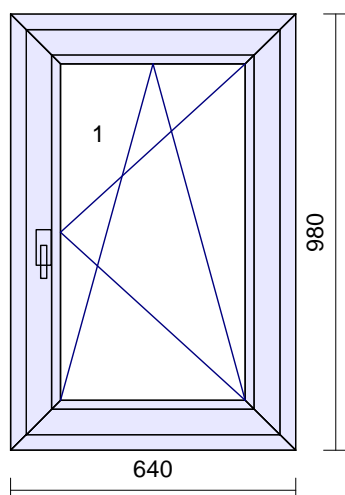

95€

Rozmer: 790 x 980 mm

3

1 ks

Systém: **RI TREND Line 2D**
 Rám: TREND 2D okenný 64mm/70mm 6kom.
 Kridlo: 2 * 2D standard 78mm-6kom.okenné
 Farba: **Zlatý dub/Zlatý dub**
 Tesnenie: Čierne/Čierne
 Kovanie: **Maco Multi MATIC (Premium)**
 kr. profil *klika*
 1 D078 400 **OS ľavé + mikroventilácia**
 2 D078 400 **OS pravé + mikroventilácia**
polia tl. výplň
 1.1 24 Climaplus 4-16-4 Ar Ug=1,1 Chromatech ultra ČIERNY
 2.1 24 Climaplus 4-16-4 Ar Ug=1,1 Chromatech ultra ČIERNY
 Zaskl.lišty: Standard
 Vystuženie: standard
 Odvodnenie: **dopredu**

185€

Rozmer: 1580 x 1110 mm

4

1 ks

Systém: **RI TREND Line 2D**
 Rám: TREND 2D okenný 64mm/70mm 6kom.
 Kridlo: 2D standard 78mm-6kom.okenné
 Farba: **Zlatý dub/Zlatý dub**
 Tesnenie: Čierne/Čierne
 Kovanie: **Maco Multi MATIC (Premium)**
 kr. profil *klika*
 1 D078 300 **OS ľavé + mikroventilácia**
polia tl. výplň
 1.1 24 Climaplus 4-16-4 Ar Ug=1,1 Chromatech ultra ČIERNY
 Zaskl.lišty: Standard
 Vystuženie: standard
 Odvodnenie: **dopredu**

85€

Rozmer: 620 x 950 mm

5

2 ks

Systém: **RI TREND Line 2D**
 Rám: TREND 2D okenný 64mm/70mm 6kom.
 Kridlo: 2D standard 78mm-6kom.okenné
 Farba: **Zlatý dub/Zlatý dub**
 Tesnenie: Čierne/Čierne
 Kovanie: **Maco Multi MATIC (Premium)**
 kr. profil *klika*
 1 D078 400 **OS pravé + mikroventilácia**
polia tl. výplň
 1.1 24 Climaplus 4-16-4 Ar Ug=1,1 Chromatech ultra ČIERNY
 Zaskl.lišty: Standard
 Vystuženie: standard
 Odvodnenie: **dopredu**