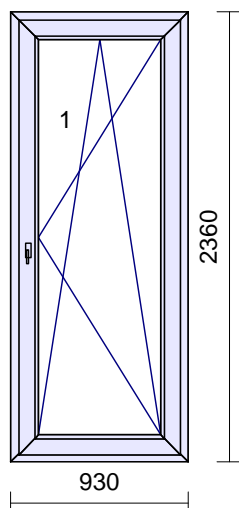

55€

Rozmer: 625 x 980 mm

7

1 ks

Systém: **RI TREND Line 2D**
 Rám: TREND 2D dverný 78mm+AL 40mm prah
 Kridlo: 2D VD standard 125mm-3kom.otv.VEN
 Farba: **Zlatý dub/Zlatý dub**
 Tesnenie: Čierne/Čierne
 Kovanie: **Maco Multi MATIC (Premium)**
 kr. profil *klika*
 1 D125T 1050 **VD pravé kľučka+kľučka**
polia tl. výplň
 1.1 24 Climaplus 4-16-4 Ar Ug=1,1 CHINCHILA čirá Chromatech ultra ČIERNY
 1.2 24 Výplň 24mm zlatý dub COVA/2strany
 Priečky: priečka 83mm / 70mm
 Zaskl.lišty: Standard
 Vystuženie: standard
 Odvodnenie: **dopredu**

485€

Rozmer: 1060 x 2050 mm

8

1 ks

Systém: **Salamander STREAMLINE**
 Rám: SL vchod.85mm 5k . + Al prah 40mm
 Kridlo: štandard 130mm - 4kom.otv.dovn.
 Farba: **Zlatý dub/Zlatý dub**
 Tesnenie: čierne/čierne
 Kovanie: **Maco Multi MATIC (Premium)**
 kr. profil *klika*
 1 130 1050 **VD pravé kľučka+kľučka**
 polia tl. výplň
 1.1 24 Výplň 24mm zlatý dub COVA/2strany
 Zaskl.lišty: okrúhle
 Vystuženie: štandard
 Odvodnenie: **dopredu**

535€

Rozmer: 1020 x 2030 mm

9

1 ks

Systém: **Salamander STREAMLINE**
 Rám: SL vchod.85mm 5k . + Al prah 40mm
 Kridlo: štandard 130mm - 4kom.otv.dovn.
 Farba: **Zlatý dub/Zlatý dub**
 Tesnenie: čierne/čierne
 Kovanie: **Maco Multi MATIC (Premium)**
 kr. profil *klika*
 1 130 1050 **VD ľavé kľučka+kľučka**
 polia tl. výplň
 1.1 24 Výplň 24mm zlatý dub COVA/2strany
 Zaskl.lišty: okrúhle
 Vystuženie: štandard
 Odvodnenie: **dopredu**

535€

Rozmer: 1020 x 2030 mm

10

1 ks

Systém: **Salamander STREAMLINE**
 Rám: elegant 104mm - 5kom.otv.dovnútr.
 Kridlo: interiér / exteriér
 Farba: **Biela/Orech**
 Tesnenie: šedé/čierne
 Kovanie: **Maco Multi MATIC (Premium)**
 kr. profil *cj91624*
 1 E104 1050 **OS pravé + mikroventilácia**
 polia tl. výplň
 1.1 40 Climatop 4-14-4-14-4 Ug=0.6
 Zaskl.lišty: okrúhle
 Odvodnenie: **dopredu**