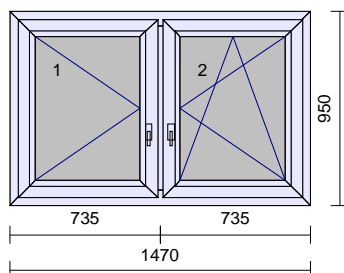

47

1 ks

Systém: **Salamander bluEvolution 82 MD**
Rám: bE82MD okenný 73mm/82mm 6Kom.
Kridlo: 2 * bE82 štandard 85mm-6kom.okenné
Farba: **REN 7016/REN 7016**
Tesnenie: Čierne/Čierne

Kovanie: **Maco Multi MATIC (Premium)**
kr. profil klika gj95877
1 B8-085 300 OS ľavé
2 B8-085 300 OS pravé + mikroventilácia

polia tl. výplň
1.1 44 Climatop 4-16-4-16-4 Ug=0.6+ MATELUX bílý 4 mm Chromatech ultra ČIERNY
2.1 44 Climatop 4-16-4-16-4 Ug=0.6+ MATELUX bílý 4 mm Chromatech ultra ČIERNY

Zaskl.lišty: rovné

Odvodnenie: **dopredu**

200€

Rozmer: 1470 x 950 mm

48

1 ks