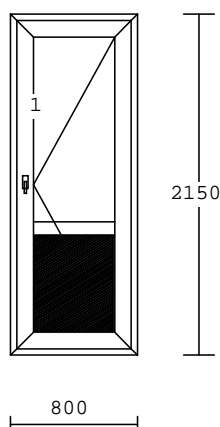

1.00 ks

barva : Zlatý dub/Zlatý dub
kování: OS pravé - mikroventilace
výplň :
Climatop 4-14-4-14-4 Ug=0.7
křídlo:

elegant 80mm-7kom.otv.dovnitř
rám : SL7 okenní 68/76mm 7kom.
rozmer: 960 /840 mm;tesnenie:**černé/černé**
sk.profil.:**SALA_ST** kovanie:**MATIC**

"RIPLAST"

Cena bez DPH: 90,00€

20