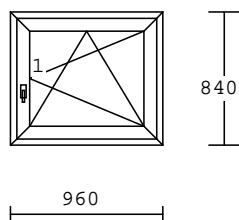

1.00 ks

barva : Bílá/Tmavý dub
kování: Pevné bez křídla
výplň : Climaplust 4-16-4 Ar Ug=1,1
křídlo: bez křídla

rozmer: 750 /1000mm;tesnenie: **Šedé/černé**
sk.profil.:**INTERNOVA 6000** kovanie:**Wink.**

"RIPLAST"

Cena bez DPH: 25,00€

19