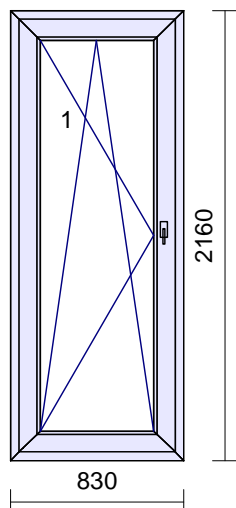

Systém: **Salamander STREAMLINE**
Rám: SL okenné 68/76mm 5kom .
Kridlo: elegant 104mm - 5kom.otv.dovnútr.
interiér / exteriér
Farba: **Biela/Douglasie**
Tesnenie: šedé/čierne
Kovanie: **Maco Multi MATIC (Premium)**
kr. profil *hj93604*
1 E104 1050 OS ľavé + mikroventilácia
polia tl. výplň
1.1 40 Climatop 4-14-4-14-4 Ug=0.6
Zaskl.lišty: okrúhle
Odvodnenie: **dopredu**

210€

Rozmer: 830 x 2160 mm

21

1 ks