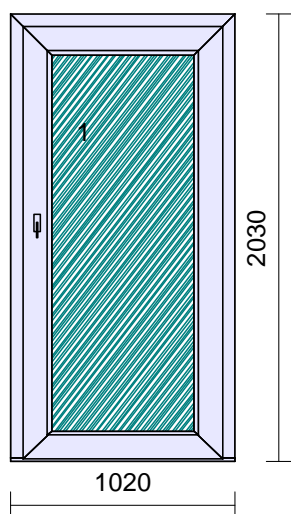

55€

Rozmer: 625 x 980 mm

7

1 ks

Systém: **RI TREND Line 2D**
 Rám: TREND 2D dverný 78mm+AL 40mm prah
 Kridlo: 2D VD standard 125mm-3kom.otv.VEN
 Farba: **Zlatý dub/Zlatý dub**
 Tesnenie: Čierne/Čierne
 Kovanie: **Maco Multi MATIC (Premium)**
 kr. profil *klika*
 1 D125T 1050 **VD pravé kľučka+kľučka**
polia tl. výplň
 1.1 24 Climaplus 4-16-4 Ar Ug=1,1 CHINCHILA čirá Chromatech ultra ČIERNY
 1.2 24 Výplň 24mm zlatý dub COVA/2strany
 Priečky: priečka 83mm / 70mm
 Zaskl.lišty: Standard
 Vystuženie: standard
 Odvodnenie: **dopredu**

485€

Rozmer: 1060 x 2050 mm

8

1 ks

Systém: **Salamander STREAMLINE**
 Rám: SL vchod.85mm 5k . + Al prah 40mm
 Kridlo: štandard 130mm - 4kom.otv.dovn.
 Farba: **Zlatý dub/Zlatý dub**
 Tesnenie: čierne/čierne
 Kovanie: **Maco Multi MATIC (Premium)**
 kr. profil *klika*
 1 130 1050 **VD pravé kľučka+kľučka**
 polia tl. výplň
 1.1 24 Výplň 24mm zlatý dub COVA/2strany
 Zaskl.lišty: okrúhle
 Vystuženie: štandard
 Odvodnenie: **dopredu**

535€

Rozmer: 1020 x 2030 mm

9

1 ks

Systém: **Salamander STREAMLINE**
 Rám: SL vchod.85mm 5k . + Al prah 40mm
 Kridlo: štandard 130mm - 4kom.otv.dovn.
 Farba: **Zlatý dub/Zlatý dub**
 Tesnenie: čierne/čierne
 Kovanie: **Maco Multi MATIC (Premium)**
 kr. profil *klika*
 1 130 1050 **VD ľavé kľučka+kľučka**
 polia tl. výplň
 1.1 24 Výplň 24mm zlatý dub COVA/2strany
 Zaskl.lišty: okrúhle
 Vystuženie: štandard
 Odvodnenie: **dopredu**