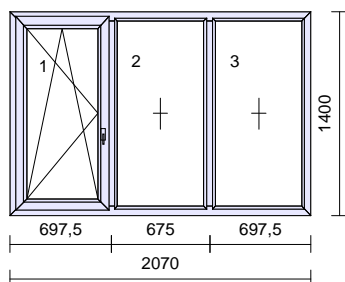

polia tl. výplň
 1.1 24 Climaplus 4-16-4 Ar Ug=1,1
 1.2 24 Climaplus 4-16-4 Ar Ug=1,1

Priečky: 252120 priečka 82mm

Zaskl.lišty: okrúhle

Odvodnenie: **dopredu**

427€

Rozmer: 1070 x 2230 mm

46

2 ks