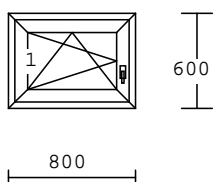

"RIPLAST"

barva : Bílá/Tmavý dub
kování: O levé, O pravé
OS pravé - mikroventilace
výplň : Climaplus 4-16-4 Ar Ug=1,1
křídlo:
elegant 80mm-7kom.otv.dovnitř
rám : SL7 okenní 68/76mm 7kom.
rozš.h: rozšíření 60mm SL
rozmer: 1970/1360mm;tesnenie: **Šedé/černé**
sk.profil.:**SALA_ST** kovanie:**MATIC**

Cena bez DPH: 200,00€ vrátane žalúzií

26 1.00 ks