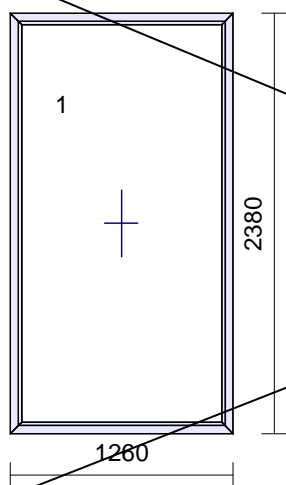

210€

Rozmer: 930 x 2360 mm

4**1 ks**

Systém: **Salamander STREAMLINE**
 Rám:
 Kridlo: štandard 104mm - 5kom.otv.dovn.
interiér / exteriér
 Farba: **Biela/REN 7155**
 Tesnenie: šedé/šedé
 Kovanie: **Maco Multi MATIC (Premium)**
 kr. profil *klika*
 1 104 1050 **OS pravé + mikroventilácia**
polia tl. výplň
 1.1 40 Climatop 4-14-4-14-4 Ug=0.6
 Zaskl.lišty: okrúhle
 Odvodnenie: **dopredu**

"AKCIA" 50€

Rozmer: 1000 x 2380 mm

10

1 ks

Systém: **RI OPTIM Line 2D**
 Rám: 2D BD standard 95mm-4kom.otv.dovn.
 Kridlo: *interiér / exteriér*
 Farba: **Biela/Metbrush ALU**
 Tesnenie: Sedé/Sedé
 Kovanie: **Maco Multi MATIC KS (Štandard)**
 kr. profil *klika*
 1 D095 1050 **OS ľavé - mikroventilácia**
polia tl. výplň
 1.1 24 Climaplus 4-16-4 Ar Ug=1,1
 Zaskl.lišty: Standard
 Odvodnenie: **dopredu**

"AKCIA" 50€

Rozmer: 1050 x 2380 mm

11

1 ks

Systém: **RI OPTIM Line 2D**
 Rám: **2D BD standard 95mm-4kom.otv.dovn.**
 Kridlo: **interiér / exteriér**
 Farba: **Biela/Metbrush ALU**
 Tesnenie: **Sedé/Sedé**
 Kovanie: **Maco Multi MATIC KS (Štandard)**
 kr. profil **klika**
 1 D095 1050 **OS pravé - mikroventilácia**
 polia tl. výplň
 1.1 24 Climaplus 4-16-4 Ar Ug=1,1
 Zaskl.lišty: **Standard**
 Odvodnenie: **dopredu**

"AKCIA" 50€

Rozmer: 1050 x 2380 mm

12

4 ks

Systém: **RI OPTIM Line 2D**
 Rám: **bez kridla**
 Kridlo: **interiér / exteriér**
 Farba: **Biela/Metbrush ALU**
 Tesnenie: **Sedé/Sedé**
 kr. profil **klika**
 1 F **Pevné bez kridla**
 polia tl. výplň
 1.1 24 Climaplus 4-16-4 Ar Ug=1,1
 Zaskl.lišty: **Standard**
 Odvodnenie: **dopredu**