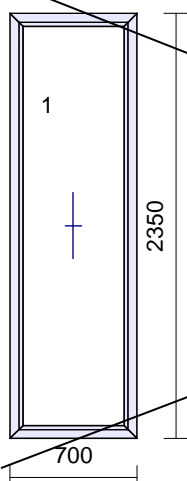

30 **1 ks**

Systém: **Salamander bluEvolution 82 MD**
Rám: bE82MD okenný 73mm/82mm 6Kom.
Kridlo: bez kridla
interiér / exteriér
Farba: **Biela/REN 7016**
Tesnenie: Čierne/Čierne
kr. profil *klika*
1 F **Pevné bez kridla**
polia tl. výplň
1.1 44 Climatop 4-16-4-16-4 Ug=0.6
Zaskl.lišty: rovné
Odvodnenie: **dopredu**

"AKCIA" 30€

Rozmer: 700 x 2350 mm

31

1 ks