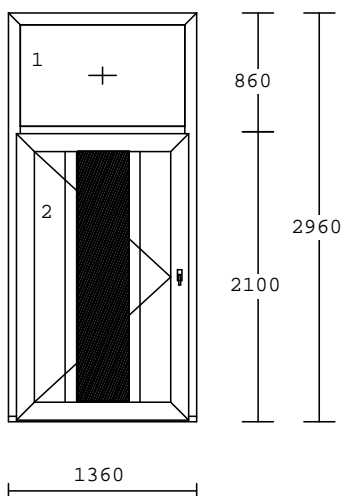

barva : Bílá/Zlatý dub
kování: OS levé - mikroventilace
Pevné bez křídla
výplň : Climaplus 4-16-4 Ar Ug=1,1

rozmer: 1750/1280mm;tesnenie: **Šedé/černé**
sk.profil.: **INTERNOVA 6000** kovanie: **Wink.**

"RIPLAST" Cena bez DPH: 120,00€

29 1.00 ks