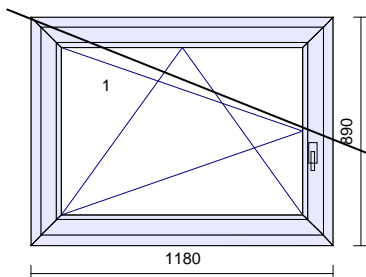

Systém: **Salamander STREAMLINE**
Rám:
Kridlo: štandard 80mm-5kom.Bunt otv.dovn.
interiér / exteriér
Farba: **Biela/REN 7016**
Tesnenie: šedé/čierne
Kovanie: **Maco Multi MATIC (Premium)**
kr. profil *klika*
1 080B 300 **OS ľavé + mikroventilácia**
polia tl. výplň
1.1 24 CP 4-16-4 Ar Ug=1,1/ KURA číra
Zaskl.lišty: rovné
Odvodnenie: **dopredu**

"AKCIA" 30€

Rozmer: 1180 x 890 mm