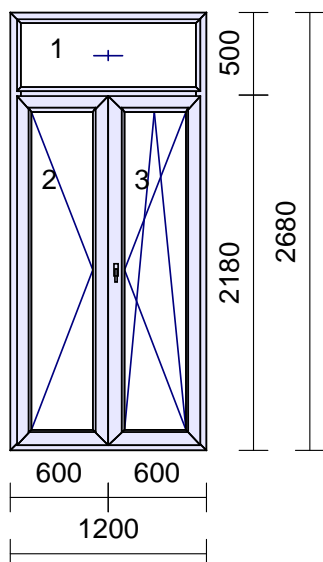

210€

Rozmer: 930 x 2360 mm

4**1 ks**

Systém: **Salamander STREAMLINE**
 Rám:
 Kridlo: štandard 104mm - 5kom.otv.dovn.
interiér / exteriér
 Farba: **Biela/REN 7155**
 Tesnenie: šedé/šedé
 Kovanie: **Maco Multi MATIC (Premium)**
 kr. profil *klika*
 1 104 1050 **OS pravé + mikroventilácia**
polia tl. výplň
 1.1 40 Climatop 4-14-4-14-4 Ug=0.6
 Zaskl.lišty: okrúhle
 Odvodnenie: **dopredu**

"AKCIA" 50€

Rozmer: 760 x 2260 mm

5

1 ks

Systém: Salamander STREAMLINE
 Rám: štandard 130mm - 4kom.otv.dovn.
 Kridlo: štandard 130mm - 4kom.otv.dovn.
 Farba: Cheyenne/Cheyenne
 Tesnenie: čierne/čierne
 Kovanie: Siegenia TITAN
 kr. profil klika
 1 130 1050 VD ľavé kľučka-guľa
 polia tl. výplň
 1.1 40 Bez výplne, lišty na 40mm
 Zaskl.lišty: okrúhle
 Odvodnenie: dopredu

"AKCIA" 100€

Rozmer: 1430 x 1400 mm

7

1 ks

Systém: RI TREND Line 2D
 Rám: štandard 95mm-4kom.otv.dovn.
 Kridlo: bez kridla
 2 * 2D BD štandard 95mm-4kom.otv.dovn.
 Farba: Biela
 Tesnenie: Šedé/Šedé
 Kovanie: Maco Multi MATIC KS (Štandard)
 kr. profil klika
 1 F Pevné bez kridla
 2 D095 1050 O ľavé
 3 D095 1050 OS pravé - mikroventilácia
 polia tl. výplň
 1.1 36 Climatop 4-12-4-12-4 Ug=0.7
 2.1 36 Climatop 4-12-4-12-4 Ug=0.7
 3.1 36 Climatop 4-12-4-12-4 Ug=0.7
 Zaskl.lišty: Standard
 Odvodnenie: dopredu