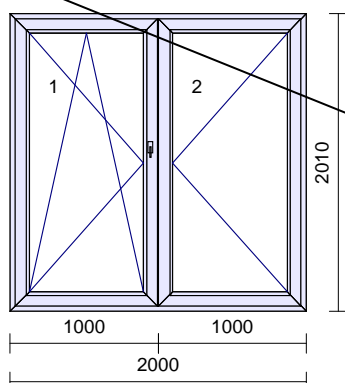

Systém: **RI TREND Line 2D**
Rám: TREND 2D okenný 64mm/70mm 6kom.
Kridlo: 2 * 2D BD standard 95mm-4kom.otv.dovn.
Farba: **Biela**
Tesnenie: Šedé/Šedé
Kovanie: **Maco Multi MATIC KS (Štandard)**
kr. profil klika *gj93570*
1 D095 1050 **OS ľavé - mikroventilácia**
2 D095 1050 **O pravé**
polia tl. výplň
1.1 24 Climaplust 4-16-4 Ar Ug=1,1
2.1 24 Climaplust 4-16-4 Ar Ug=1,1
Zaskl.lišty: Standard
Odvodnenie: **dopredu**

"AKCIA" 100€

Rozmer: 2000 x 2010 mm