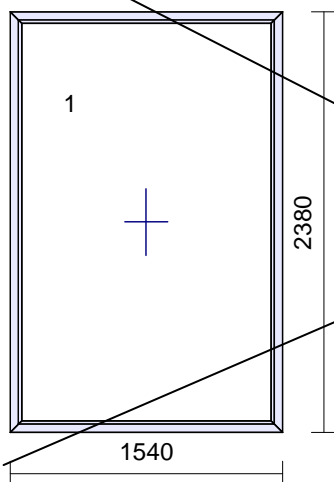

210€

Rozmer: 930 x 2360 mm

4**1 ks**

Systém: **Salamander STREAMLINE**
 Rám:
 Kridlo: štandard 104mm - 5kom.otv.dovn.
interiér / exteriér
 Farba: **Biela/REN 7155**
 Tesnenie: šedé/šedé
 Kovanie: **Maco Multi MATIC (Premium)**
 kr. profil *klika*
 1 104 1050 **OS pravé + mikroventilácia**
polia tl. výplň
 1.1 40 Climatop 4-14-4-14-4 Ug=0.6
 Zaskl.lišty: okrúhle
 Odvodnenie: **dopredu**

"AKCIA" 20€

Rozmer: 1230 x 2380 mm

15

1 ks

Systém: **RI OPTIM Line 2D**
 Rám: bez krídla
 Kridlo: *interiér / exteriér*
 Farba: **Biela/Metbrush ALU**
 Tesnenie: Sedé/Sedé
 kr. profil *klika*
 1 F **Pevné bez krídla**
 polia tl. výplň
 1.1 24 Climaplus N 6-12-6 Ug1,3
 Zaskl.lišty: Standard
 Odvodnenie: **dopredu**

"AKCIA" 50€

Rozmer: 1760 x 2380 mm

16

1 ks

Systém: **RI OPTIM Line 2D**
 Rám: bez krídla
 Kridlo: *interiér / exteriér*
 Farba: **Biela/Metbrush ALU**
 Tesnenie: Sedé/Sedé
 kr. profil *klika*
 1 F **Pevné bez krídla**
 polia tl. výplň
 1.1 24 Climaplus N 6-12-6 Ug1,3
 Zaskl.lišty: Standard
 Odvodnenie: **dopredu**