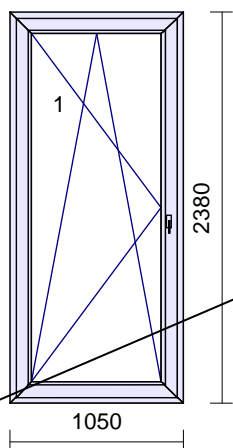

210€

Rozmer: 930 x 2360 mm

4**1 ks**

Systém: **Salamander STREAMLINE**
 Rám:
 Kridlo: štandard 104mm - 5kom.otv.dovn.
interiér / exteriér
 Farba: **Biela/REN 7155**
 Tesnenie: šedé/šedé
 Kovanie: **Maco Multi MATIC (Premium)**
 kr. profil *klika*
 1 104 1050 **OS pravé + mikroventilácia**
polia tl. výplň
 1.1 40 Climatop 4-14-4-14-4 Ug=0.6
 Zaskl.lišty: okrúhle
 Odvodnenie: **dopredu**

"AKCIA" 100€

8

Rozmer: 1200 x 2680 mm

5 ks

Systém: **RI OPTIM Line 2D**
 Rám: 2D BD standard 95mm-4kom.otv.dovn.
 Kridlo: *interiér / exteriér*
 Farba: **Biela/Metbrush ALU**
 Tesnenie: Sedé/Sedé
 Kovanie: **Maco Multi MATIC KS (Štandard)**
 kr. profil *klika*
 1 D095 1050 **OS ľavé - mikroventilácia**
polia tl. výplň
 1.1 24 Climaplus 4-16-4 Ar Ug=1,1
 Zaskl.lišty: Standard
 Odvodnenie: **dopredu**

"AKCIA" 50€

Rozmer: 1000 x 2380 mm

9

Systém: **RI OPTIM Line 2D**
 Rám: 2D BD standard 95mm-4kom.otv.dovn.
 Kridlo: *interiér / exteriér*
 Farba: **Biela/Metbrush ALU**
 Tesnenie: Sedé/Sedé
 Kovanie: **Maco Multi MATIC KS (Štandard)**
 kr. profil *klika*
 1 D095 1050 **OS pravé - mikroventilácia**
polia tl. výplň
 1.1 24 Climaplus 4-16-4 Ar Ug=1,1
 Zaskl.lišty: Standard
 Odvodnenie: **dopredu**

"AKCIA" 50€

Rozmer: 1000 x 2380 mm

10

1 ks

Systém: **RI OPTIM Line 2D**
 Rám: 2D BD standard 95mm-4kom.otv.dovn.
 Kridlo: *interiér / exteriér*
 Farba: **Biela/Metbrush ALU**
 Tesnenie: Sedé/Sedé
 Kovanie: **Maco Multi MATIC KS (Štandard)**
 kr. profil *klika*
 1 D095 1050 **OS ľavé - mikroventilácia**
polia tl. výplň
 1.1 24 Climaplus 4-16-4 Ar Ug=1,1
 Zaskl.lišty: Standard
 Odvodnenie: **dopredu**