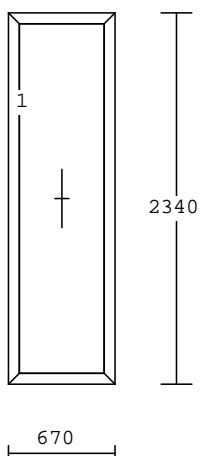

7

1.00 ks

barva : Bílá
kování: Pevné bez křídla
výplň :
Climatop 4-14-4-14-4 Ug=0.7
křídlo: bez křídla
rám : SL7 okenní 68/76mm 7kom.
rozmer: 670 /2340mm;tesnenie: **Šedé/Šedé**
sk.profil.:**SALA_ST** kovanie:**MATIC**

"RIPLAST"

Cena bez DPH: 60,00€

8

1.00 ks

barva : Bílá
kování: Pevné bez křídla
výplň :
Climatop 4-14-4-14-4 Ug=0.7+
KURA čirá
křídlo: bez křídla
rám : SL7 okenní 68/76mm 7kom.
rozmer: 740 /2340mm;tesnenie: **Šedé/Šedé**
sk.profil.:**SALA_ST** kovanie:**MATIC**

"RIPLAST"

Cena bez DPH: 60,00€

9

1.00 ks

barva : Ořech/Ořech
kování: OS levé - mikroventilace
výplň :
Climatop 4-14-4-14-4 Ug=0.7
křídlo:
elegant 80mm-7kom.otv.dovnitř
rám : SL7 okenní 68/76mm 7kom.
rozmer: 850 /820 mm;tesnenie:**černé/černé**
sk.profil.:**SALA_ST** kovanie:**MATIC**

"RIPLAST"

Cena bez DPH: 85,00€ vrátane žalúzie