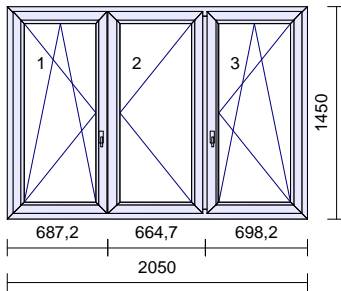

485€

Rozmer: 1060 x 2050 mm

8

1 ks

Systém: **Salamander STREAMLINE**
 Rám: SL vchod.85mm 5k . + Al prah 40mm
 Kridlo: štandard 130mm - 4kom.otv.dovn.
 Farba: **Zlatý dub/Zlatý dub**
 Tesnenie: čierne/čierne
 Kovanie: **Maco Multi MATIC (Premium)**
 kr. profil *klika*
 1 130 1050 **VD pravé kľučka+kľučka**
 polia tl. výplň
 1.1 24 Výplň 24mm zlatý dub COVA/2strany
 Zaskl.lišty: okrúhle
 Vystuženie: štandard
 Odvodnenie: **dopredu**

535€

Rozmer: 1020 x 2030 mm

9

1 ks

Systém: **Salamander STREAMLINE**
 Rám: SL vchod.85mm 5k . + Al prah 40mm
 Kridlo: štandard 130mm - 4kom.otv.dovn.
 Farba: **Zlatý dub/Zlatý dub**
 Tesnenie: čierne/čierne
 Kovanie: **Maco Multi MATIC (Premium)**
 kr. profil *klika*
 1 130 1050 **VD ľavé kľučka+kľučka**
 polia tl. výplň
 1.1 24 Výplň 24mm zlatý dub COVA/2strany
 Zaskl.lišty: okrúhle
 Vystuženie: štandard
 Odvodnenie: **dopredu**

535€

Rozmer: 1020 x 2030 mm

10

1 ks

Systém: **Salamander STREAMLINE**
 Rám: elegant 104mm - 5kom.otv.dovnútr.
 Kridlo: interiér / exteriér
 Farba: **Biela/Orech**
 Tesnenie: šedé/čierne
 Kovanie: **Maco Multi MATIC (Premium)**
 kr. profil *cj91624*
 1 E104 1050 **OS pravé + mikroventilácia**
 polia tl. výplň
 1.1 40 Climatop 4-14-4-14-4 Ug=0.6
 Zaskl.lišty: okrúhle
 Odvodnenie: **dopredu**

210€

Rozmer: 930 x 2360 mm

11

2 ks

Systém: **RI TREND Line 2D**
 Rám:
 Kridlo: 3 * 2D standard 78mm-6kom.okenné
 Farba: **Biela**
 Tesnenie: **Šedé/Šedé**
 Kovanie: **Maco Multi MATIC KS (Štandard)**
 kr. profil *ij93633*
 1 D078 500 **OS ľavé - mikroventilácia**
 2 D078 500 **O pravé**
 3 D078 500 **OS pravé - mikroventilácia**
 polia tl. výplň
 1.1 24 Climaplus 4-16-4 Ar Ug=1,1
 2.1 24 Climaplus 4-16-4 Ar Ug=1,1
 3.1 24 Climaplus 4-16-4 Ar Ug=1,1
 Zaskl.lišty: **Standard**
 Odvodnenie: **dopredu**