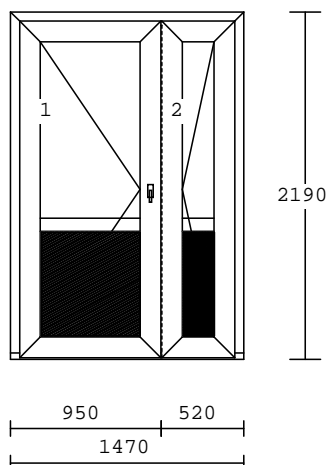

barva : Bílá
kování: Pevné bez křídla
VD levé klika-klika
VD pravé štulp

výplň :
CP 4-16-4 Ar Ug=1,1/ KURA čirá
Výplň 24mm bílá RAL9003
příčky: 252120 příčka 82mm
křídlo:
bez křídla
standard 130mm-4kom.otv.dovnit
rám :
SL vchod.85mm 5k.+Al práh 40mm
rozmer: 1290/2260mm;tesnenie: **Šedé/Šedé**
sk.profil.:**SALA_ST** kovanie:**MATIC**

"RIPLAST"

Cena bez DPH: 500,00€

5

1.00 ks