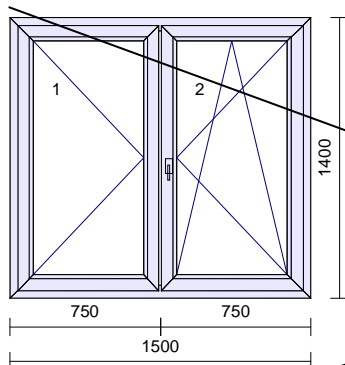

Zaskl.lišty: Standard
Odvodnenie: **dopredu**

"AKCIA" 100€

Rozmer: 2700 x 1530 mm

25

1 ks

Systém: **PRIMA**

Rám: 2 * Prima standard 77mm - 5k.otv.dovn .

Krídlo: **Tmavý dub/Tmavý dub**

Farba: čierne/čierne

Tesnenie: čierne/čierne

Kovanie: **Siegenia TITAN**

kr. profil klika

1 P077 600 **O ľavé**

2 P077 600 **OS pravé - mikroventilácia**

polia tl. výplň

1.1 36 Climatop 4-12-4-12-4 Ug=0.7 chromatech ultra ČIERNY

2.1 36 Climatop 4-12-4-12-4 Ug=0.7 chromatech ultra ČIERNY

Zaskl.lišty: okrúhle

Odvodnenie: **dopredu**

"AKCIA" 50€

Rozmer: 1500 x 1400 mm

26

1 ks