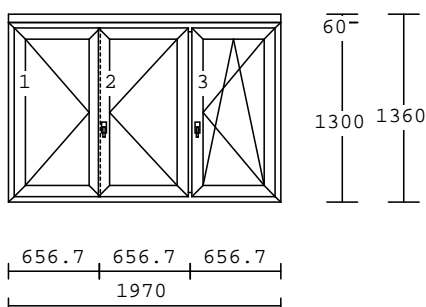

Cena bez DPH: 290,00€

25 1.00 ks

"RIPLAST"

barva : Bílá/Tmavý dub
kování: O levé, O pravé
OS pravé - mikroventilace
výplň : Climaplus 4-16-4 Ar Ug=1,1
křídlo:
elegant 80mm-7kom.otv.dovnitř
rám : SL7 okenní 68/76mm 7kom.
rozš.h: rozšíření 60mm SL
rozmer: 1970/1360mm;tesnenie: **Šedé/černé**
sk.profil.:**SALA_ST** kovanie:**MATIC**