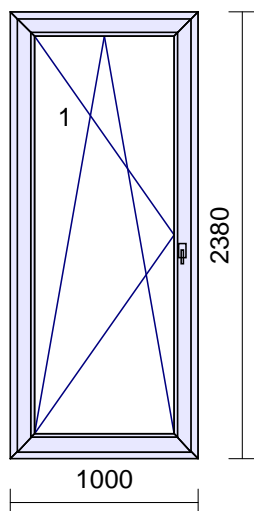

210€

Rozmer: 930 x 2360 mm

4**1 ks**

Systém: **Salamander STREAMLINE**
 Rám:
 Kridlo: štandard 104mm - 5kom.otv.dovn.
interiér / exteriér
 Farba: **Biela/REN 7155**
 Tesnenie: šedé/šedé
 Kovanie: **Maco Multi MATIC (Premium)**
 kr. profil *klika*
 1 104 1050 **OS pravé + mikroventilácia**
polia tl. výplň
 1.1 40 Climatop 4-14-4-14-4 Ug=0.6
 Zaskl.lišty: okrúhle
 Odvodnenie: **dopredu**

"AKCIA" 50€

Rozmer: 760 x 2260 mm

5

1 ks

Systém: Salamander STREAMLINE
 Rám: štandard 130mm - 4kom.otv.dovn.
 Kridlo: štandard 130mm - 4kom.otv.dovn.
 Farba: Cheyenne/Cheyenne
 Tesnenie: čierne/čierne
 Kovanie: Siegenia TITAN
 kr. profil klika
 1 130 1050 VD ľavé kľučka-guľa
 polia tl. výplň
 1.1 40 Bez výplne, lišty na 40mm
 Zaskl.lišty: okrúhle
 Odvodnenie: dopredu

"AKCIA" 100€

Rozmer: 1430 x 1400 mm

7

1 ks

Systém: RI TREND Line 2D
 Rám: štandard 95mm-4kom.otv.dovn.
 Kridlo: bez kridla
 2 * 2D BD štandard 95mm-4kom.otv.dovn.
 Farba: Biela
 Tesnenie: Šedé/Šedé
 Kovanie: Maco Multi MATIC KS (Štandard)
 kr. profil klika
 1 F Pevné bez kridla
 2 D095 1050 O ľavé
 3 D095 1050 OS pravé - mikroventilácia
 polia tl. výplň
 1.1 36 Climatop 4-12-4-12-4 Ug=0.7
 2.1 36 Climatop 4-12-4-12-4 Ug=0.7
 3.1 36 Climatop 4-12-4-12-4 Ug=0.7
 Zaskl.lišty: Standard
 Odvodnenie: dopredu

"AKCIA" 100€

8

Rozmer: 1200 x 2680 mm

5 ks

Systém: **RI OPTIM Line 2D**
 Rám: 2D BD standard 95mm-4kom.otv.dovn.
 Kridlo: *interiér / exteriér*
 Farba: **Biela/Metbrush ALU**
 Tesnenie: Sedé/Sedé
 Kovanie: **Maco Multi MATIC KS (Štandard)**
 kr. profil *klika*
 1 D095 1050 **OS ľavé - mikroventilácia**
polia tl. výplň
 1.1 24 Climaplus 4-16-4 Ar Ug=1,1
 Zaskl.lišty: Standard
 Odvodnenie: **dopredu**