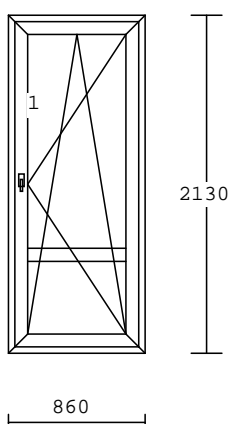

1.00 ks

barva : Bílá
kování: OS pravé
výplň : Climaplust 4-16-4 Ar Ug=1,1
křídlo:

rozmer: 870 /2130mm;tesnenie: **Šedé/Šedé**
sk.profil.:**INTERNOVA 6000** kovanie:**Wink.**

"RIPLAST"

Cena bez DPH: 80,00€

12