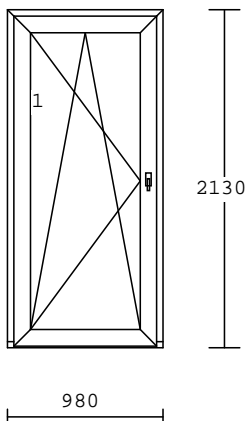

1.00 ks

barva : Zlatý dub/Zlatý dub
kování: OS pravé - mikroventilace
výplň :
Climatop 4-14-4-14-4 Ug=0.7
křídlo:
elegant 104mm-5kom.otv.dovnitř
rám :
SL balk.68mm 5kom+AL práh 40mm
rozmer: 980 /2130mm;tesnenie:černé/černé
sk.profil.:SALA_ST kovanie:MATIC

"Chupáň"

Cena bez DPH: 180,00€

2