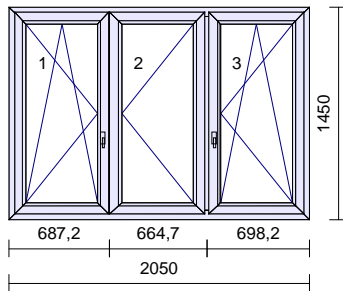

22

Rozmer: 2070 x 1440 mm

2 ks

Systém: **RI TREND Line 2D**
Rám:
Kridlo: 3 * 2D standard 78mm-6kom.okenné
Farba: **Biela**
Tesnenie: **Šedé/Šedé**
Kovanie: **Maco Multi MATIC KS (Štandard)**
kr. profil *klika*
1 D078 500 **OS ľavé - mikroventilácia**
2 D078 500 **O pravé**
3 D078 500 **OS pravé - mikroventilácia**
polia tl. výplň
1.1 24 Climaplus 4-16-4 Ar Ug=1,1
2.1 24 Climaplus 4-16-4 Ar Ug=1,1
3.1 24 Climaplus 4-16-4 Ar Ug=1,1
Zaskl.lišty: Standard
Odvodnenie: **dopredu**

349€ - + žalúzie + sieťka

Rozmer: 2050 x 1450 mm

23

1 ks

Systém: **RI TREND Line 2D**
Rám:
Kridlo: 2D BD standard 95mm-4kom.otv.dovn.
Farba: **Biela**
Tesnenie: **Šedé/Šedé**
Kovanie: **Maco Multi MATIC KS (Štandard)**
kr. profil *klika*
1 D095 1050 **OS ľavé - mikroventilácia**
polia tl. výplň
1.1 24 Climaplus 4-16-4 Ar Ug=1,1
Zaskl.lišty: Standard
Odvodnenie: **dopredu**

"AKCIA" 50€

Rozmer: 710 x 2190 mm

24

1 ks

Systém: **RI TREND Line 2D**
Rám:
Kridlo: 3 * 2D standard 78mm-6kom.okenné
Farba: **Biela**
Tesnenie: **Šedé/Šedé**
Kovanie: **Maco Multi MATIC KS (Štandard)**
kr. profil *klika*
1 D078 600 **OS ľavé - mikroventilácia**
2 D078 600 **O ľavé**
3 D078 600 **OS pravé - mikroventilácia**
polia tl. výplň
1.1 36 Climatop 4-12-4-12-4 Ug=0.7
2.1 36 Climatop 4-12-4-12-4 Ug=0.7
3.1 36 Climatop 4-12-4-12-4 Ug=0.7