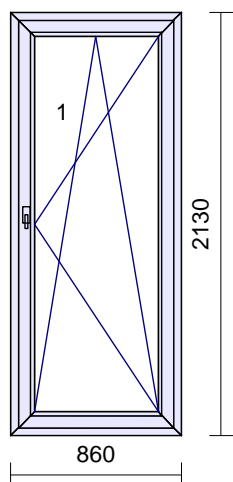

kr. profil klika gj95778a-7
1 104.T 1050 **D pravé kľučka+kľučka**
polia tl. výplň
1.1 24 Climaplus 4-16-4 Ar Ug=1,1
1.2 24 Climaplus 4-16-4 Ar Ug=1,1
Priečky: 252120 priečka 82mm
Zaskl.lišty: okrúhle
Odvodnenie: **dopredu**

427€

Rozmer: 1070 x 2230 mm

17