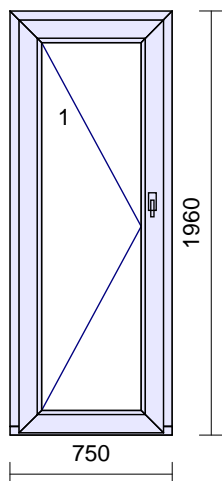

Systém: **Salamander STREAMLINE**
Rám: SL balk.68mm 5kom + AL prah 40mm
Kridlo: štandard 104mm - 5kom.otv.VON
Farba: **Douglasie/Douglasie**
Tesnenie: čierne/čierne
Kovanie: **Maco Multi MATIC (Premium)**
kr. profil klika *gj93170a-2*
1 104.T 1050 **O ľavé, pánty Dr.HAHN**
polia tl. výplň
1.1 40 Climatop 4-14-4-14-4 Ug=0.6
Zaskl.lišty: okrúhle
Odvodnenie: **dopredu**

"AKCIA" 120€

Rozmer: 750 x 1960 mm

~~41~~

~~1 ks~~