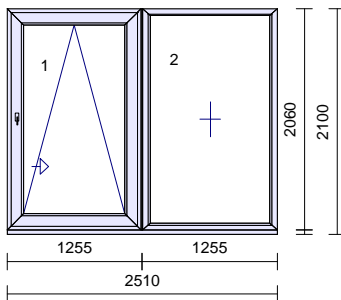

535€

Rozmer: 1020 x 2030 mm

9

1 ks

Systém: **Salamander STREAMLINE**
 Rám: SL vchod.85mm 5k . + Al prah 40mm
 Kridlo: štandard 130mm - 4kom.otv.dovn.
 Farba: **Zlatý dub/Zlatý dub**
 Tesnenie: čierne/čierne
 Kovanie: **Maco Multi MATIC (Premium)**
 kr. profil *klika*
 1 130 1050 **VD ľavé kľučka+kľučka**
 polia tl. výplň
 1.1 24 Výplň 24mm zlatý dub COVA/2strany
 Zaskl.lišty: okrúhle
 Vystuženie: štandard
 Odvodnenie: **dopredu**

535€

Rozmer: 1020 x 2030 mm

10

1 ks

Systém: **Salamander STREAMLINE**
 Rám: elegant 104mm - 5kom.otv.dovnútr.
 Kridlo: interiér / exteriér
 Farba: **Biela/Orech**
 Tesnenie: šedé/čierne
 Kovanie: **Maco Multi MATIC (Premium)**
 kr. profil *cj91624*
 1 E104 1050 **OS pravé + mikroventilácia**
 polia tl. výplň
 1.1 40 Climatop 4-14-4-14-4 Ug=0.6
 Zaskl.lišty: okrúhle
 Odvodnenie: **dopredu**

210€

Rozmer: 930 x 2360 mm

11

2 ks

Systém: **RI TREND Line 2D**
 Rám:
 Kridlo: 3 * 2D standard 78mm-6kom.okenné
 Farba: **Biela**
 Tesnenie: **Šedé/Šedé**
 Kovanie: **Maco Multi MATIC KS (Štandard)**
 kr. profil *ij93633*
 1 D078 500 **OS ľavé - mikroventilácia**
 2 D078 500 **O pravé**
 3 D078 500 **OS pravé - mikroventilácia**
 polia tl. výplň
 1.1 24 Climaplus 4-16-4 Ar Ug=1,1
 2.1 24 Climaplus 4-16-4 Ar Ug=1,1
 3.1 24 Climaplus 4-16-4 Ar Ug=1,1
 Zaskl.lišty: **Standard**
 Odvodnenie: **dopredu**

349€ - + žalúzie + sieťka

Rozmer: 2050 x 1450 mm _ _ _ _

12

1 ks

Systém: **PRIMA**
 Rám:
 Kridlo: Prima balkon.115mm - 4k.otv.dovn .
 bez kridla
 Farba: **Tmavý dub/Tmavý dub**
 Tesnenie: **čierne/čierne**
 Kovanie: **Siegenia TITAN**
 kr. profil *klika*
 1 P115 990 **SP ľavé spriahnutá kľučka**
 2 F **Pevné bez kridla**
 polia tl. výplň
 1.1 36 Climatop 4-12-4-12-4 Ug=0.7 chromatech ultra ČIERNY
 2.1 36 Climatop 4-12-4-12-4 Ug=0.7 chromatech ultra ČIERNY
 Spojenie: Prima spojenie I - železo
 Prídavný profil: Rozšírenie 40mm Prima / 70mm
 Zaskl.lišty: **okružle**
 Odvodnenie: **dopredu**