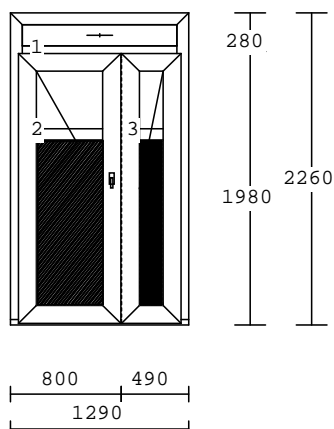

"RIPLAST"

Cena bez DPH: 190,00€

4

1.00 ks

barva : Bílá
 kování: Pevné bez křídla
 VD levé klika-klika
 VD pravé štulp

výplň :
 CP 4-16-4 Ar Ug=1,1/ KURA čirá
 Výplň 24mm bílá RAL9003
 příčky: 252120 příčka 82mm
 křídlo:
 bez křídla
 standard 130mm-4kom.otv.dovnit
 rám :
 SL vchod.85mm 5k.+Al práh 40mm
 rozmer: 1290/2260mm;tesnenie: **Šedé/Šedé**
 sk.profil.:**SALA_ST** kovanie:**MATIC**