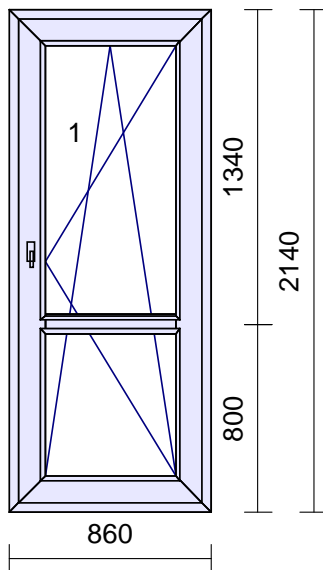

2

1 ks

Systém: **bluEvolution 92**
Rám:
Kridlo: BE balkón.115/92mm otv.dovnútra
interiér / exteriér
Farba: **Biela/Cheyenne**
Tesnenie: čierne/čierne
Kovanie: **Maco Multi MATIC (Premium)**
kr. profil *klika*
1 B115 1050 **OS pravé + mikroventilácia**
polia tl. výplň
1.1 48 Climatop 4-18-4-18-4 Ug=0.5
1.2 48 Climatop 4-18-4-18-4 Ug=0.5
Priečky: 172425 priečka 82 mm do kridla BE
Zaskl.lišty: rovné
Odvodnenie: **dopredu**

"AKCIA" 50€

Rozmer: 860 x 2140 mm

3

1 ks