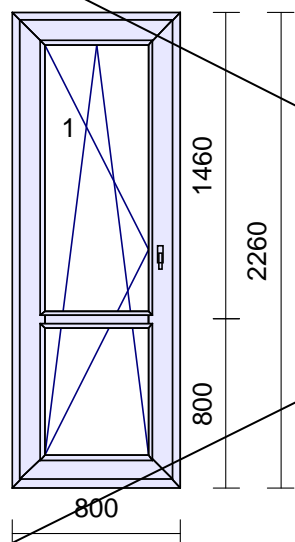

SKLADOVE OKNA - VYPREDAJ "AKCIA - APRÍL 2017"

Ceny sú s DPH
Ceny platia do 30.4.2017

Pozície č.	Počet		Cena za kus	Cena celkom

1 **1 ks**

Systém: **bluEvolution 92**
Rám:
Kridlo: BE balkón.115/92mm otv.dovnútra
Farba: **Biela**
Tesnenie: šedé/šedé
Kovanie: **Maco Multi Matic (Premium)**
kt. profil klika
1 B115 1050 OS ľavé + mikroventilácia
polia tl. výplň
1.1 48 Climatop 4-18-4-18-4 Ug=0.5
1.2 48 Climatop 4-18-4-18-4 Ug=0.5
Pričky: 172425 priečka 82 mm do kridla BE
Zaskl.lišty: rovné
Odvodnenie: **dopredu**

"AKCIA" 100€

Rozmer: 800 x 2260 mm