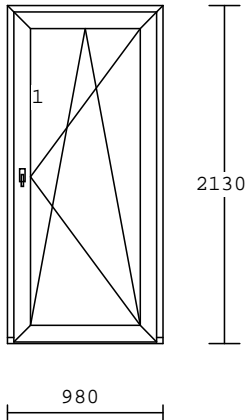

1

1.00 ks

barva : Zlatý dub/Zlatý dub
 kování: OS pravé - mikroventilace
 výplň :
 Climatop 4-14-4-14-4 Ug=0.7
 křídlo:
 elegant 104mm-5kom.otv.dovnitř
 rám :
 SL balk.68mm 5kom+AL práh 40mm
 rozmer: 980 /2130mm;tesnenie:černé/černé
 sk.profil.:SALA_ST kovanie:MATIC