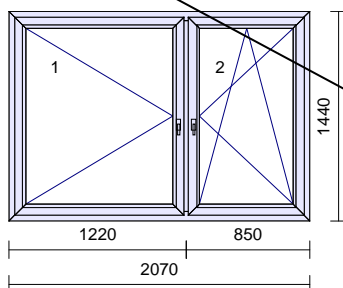

Systém: **PRIMA**
Rám: **PRIMA**
Kridlo: 2 * Prima standard 77mm - 5k.otv.dovnn .
Farba: **Biela**
Tesnenie: Sedé/Šedé
Kovanie: **Siegenia TITAN**
kr. profil: *klika*
1 P077 600 **O ľavé**
2 P077 600 **OS pravé - mikroventilácia**
polia tl. výplň
1.1 24 Climaplus 4-16-4 Ar Ug=1,1
2.1 24 Climaplus 4-16-4 Ar Ug=1,1
Zaskl.lišty: okrúhle
Odvodnenie: **dopredu**

"AKCIA" 80€