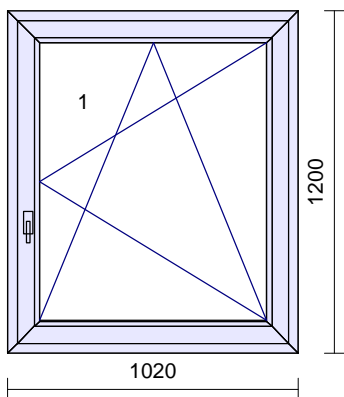

SKLADOVE OKNA k 15.6.2018
uvedené ceny sú bez DPH

Pozície č.	Počet	Cena za kus	Cena celkom
1	1 ks		

Systém: **RI TREND Line 2D**
Rám: TREND 2D okenný 64mm/70mm 6kom.
Kridlo: 2D standard 78mm-6kom.okenné
Farba: **Zlatý dub/Zlatý dub**
Tesnenie: Čierne/Čierne
Kovanie: **Maco Multi MATIC (Premium)**
kr. profil *klika*
1 D078 400 **OS pravé + mikroventilácia**
polia tl. výplň
1.1 24 Climaplust 4-16-4 Ar Ug=1,1 Chromatech ultra ČIERNY
Zaskl.lišty: Standard
Vystuženie: standard
Odvodnenie: **dopredu**

115€

Rozmer: 1020 x 1200 mm