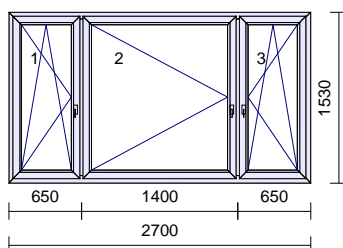

1 ks

Systém: **RI TREND Line 2D**
Rám:
Kridlo: 2D BD standard 95mm-4kom.otv.dovn.
Farba: **Biela**
Tesnenie: **Šedé/Šedé**
Kovanie: **Maco Multi MATIC KS (Štandard)**
kr. profil *klika*
1 D095 1050 **OS ľavé - mikroventilácia**
polia tl. výplň
1.1 24 Climaplus 4-16-4 Ar Ug=1,1
Zaskl.lišty: Standard
Odvodnenie: **dopredu**

"AKCIA" 50€

Rozmer: 710 x 2190 mm

24