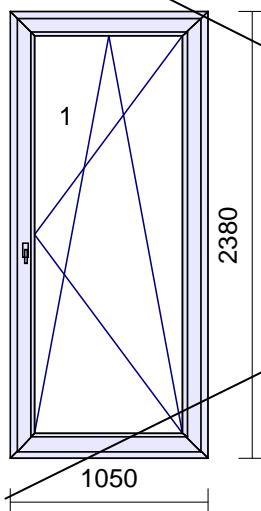

210€

Rozmer: 930 x 2360 mm

4**1 ks**

Systém: **Salamander STREAMLINE**
 Rám:
 Kridlo: štandard 104mm - 5kom.otv.dovn.
interiér / exteriér
 Farba: **Biela/REN 7155**
 Tesnenie: šedé/šedé
 Kovanie: **Maco Multi MATIC (Premium)**
 kr. profil *klika*
 1 104 1050 **OS pravé + mikroventilácia**
polia tl. výplň
 1.1 40 Climatop 4-14-4-14-4 Ug=0.6
 Zaskl.lišty: okrúhle
 Odvodnenie: **dopredu**

"AKCIA" 50€

Rozmer: 1000 x 2380 mm

9

Systém: **RI OPTIM Line 2D**
 Rám: 2D BD standard 95mm-4kom.otv.dovn.
 Kridlo: *interiér / exteriér*
 Farba: **Biela/Metbrush ALU**
 Tesnenie: Sedé/Sedé
 Kovanie: **Maco Multi MATIC KS (Štandard)**
 kr. profil *klika*
 1 D095 1050 **OS pravé - mikroventilácia**
polia tl. výplň
 1.1 24 Climaplus 4-16-4 Ar Ug=1,1
 Zaskl.lišty: Standard
 Odvodnenie: **dopredu**

"AKCIA" 50€

Rozmer: 1000 x 2380 mm

10

1 ks

Systém: **RI OPTIM Line 2D**
 Rám: 2D BD standard 95mm-4kom.otv.dovn.
 Kridlo: *interiér / exteriér*
 Farba: **Biela/Metbrush ALU**
 Tesnenie: Sedé/Sedé
 Kovanie: **Maco Multi MATIC KS (Štandard)**
 kr. profil *klika*
 1 D095 1050 **OS ľavé - mikroventilácia**
polia tl. výplň
 1.1 24 Climaplus 4-16-4 Ar Ug=1,1
 Zaskl.lišty: Standard
 Odvodnenie: **dopredu**

"AKCIA" 50€

Rozmer: 1050 x 2380 mm

11

1 ks

Systém: **RI OPTIM Line 2D**
 Rám: **2D BD standard 95mm-4kom.otv.dovn.**
 Kridlo: **interiér / exteriér**
 Farba: **Biela/Metbrush ALU**
 Tesnenie: **Sedé/Sedé**
 Kovanie: **Maco Multi MATIC KS (Štandard)**
 kr. profil **klika**
 1 D095 1050 **OS pravé - mikroventilácia**
 polia tl. výplň
 1.1 24 Climaplus 4-16-4 Ar Ug=1,1
 Zaskl.lišty: **Standard**
 Odvodnenie: **dopredu**