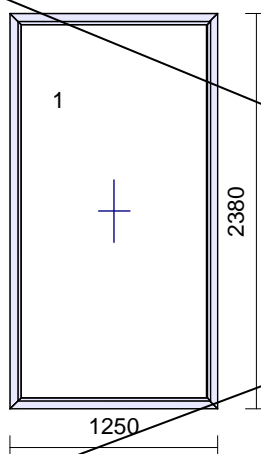

210€

Rozmer: 930 x 2360 mm

4**1 ks**

Systém: **Salamander STREAMLINE**
 Rám:
 Kridlo: štandard 104mm - 5kom.otv.dovn.
interiér / exteriér
 Farba: **Biela/REN 7155**
 Tesnenie: šedé/šedé
 Kovanie: **Maco Multi MATIC (Premium)**
 kr. profil *klika*
 1 104 1050 **OS pravé + mikroventilácia**
polia tl. výplň
 1.1 40 Climatop 4-14-4-14-4 Ug=0.6
 Zaskl.lišty: okrúhle
 Odvodnenie: **dopredu**

"AKCIA" 50€

Rozmer: 1050 x 2380 mm

11

1 ks

Systém: **RI OPTIM Line 2D**
 Rám: **2D BD standard 95mm-4kom.otv.dovn.**
 Kridlo: **interiér / exteriér**
 Farba: **Biela/Metbrush ALU**
 Tesnenie: **Sedé/Sedé**
 Kovanie: **Maco Multi MATIC KS (Štandard)**
 kr. profil **klika**
 1 D095 1050 **OS pravé - mikroventilácia**
 polia tl. výplň
 1.1 24 Climaplus 4-16-4 Ar Ug=1,1
 Zaskl.lišty: **Standard**
 Odvodnenie: **dopredu**

"AKCIA" 50€

Rozmer: 1050 x 2380 mm

12

4 ks

Systém: **RI OPTIM Line 2D**
 Rám: **bez kridla**
 Kridlo: **interiér / exteriér**
 Farba: **Biela/Metbrush ALU**
 Tesnenie: **Sedé/Sedé**
 kr. profil **klika**
 1 F **Pevné bez kridla**
 polia tl. výplň
 1.1 24 Climaplus 4-16-4 Ar Ug=1,1
 Zaskl.lišty: **Standard**
 Odvodnenie: **dopredu**

"AKCIA" 20€

Rozmer: 1260 x 2380 mm

13

3 ks

Systém: **RI OPTIM Line 2D**
 Rám: **bez kridla**
 Kridlo: **interiér / exteriér**
 Farba: **Biela/Metbrush ALU**
 Tesnenie: **Sedé/Sedé**
 kr. profil **klika**
 1 F **Pevné bez kridla**
 polia tl. výplň
 1.1 24 Climaplus 4-16-4 Ar Ug=1,1
 Zaskl.lišty: **Standard**
 Odvodnenie: **dopredu**