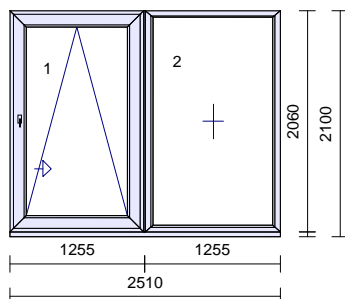

2.1 36 Climatop 4-12-4-12-4 Ug=0.7 chromatech ultra ČIERNY

Zaskl.lišty: okrúhle

Odvodnenie: **dopredu**

"AKCIA" 50€

Rozmer: 1500 x 1400 mm

26

1 ks

Systém: **PRIMA**