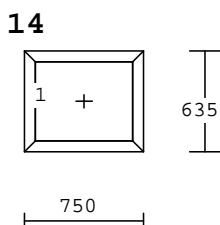

"RIPLAST"

Cena bez DPH: 80,00€

2.00 ks

barva : Bílá
 kování: Pevné bez křídla
 výplň : Climaplus 4-16-4 Ar Ug=1,1
 Křídlo: bez křídla
 Rozmer : 560/530 mm
 Profil : **SALA ST**

"RIPLAST"

Cena bez DPH: 20,00€