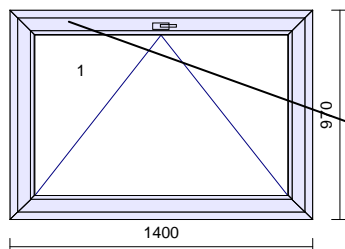

~~Systém: **RI TREND Line 2D**
Rám: TREND 2D okenný 64mm/70mm 6kom.
Kridlo: 2D standard 78mm-6kom.okenné
Farba: **Biela**
Tesnenie: Šedé/Šedé
Kovanie: **Maco Multi MATIC KS (Štandard)**
kr. profil *klika fj91679-1*
1 D078 644 **Sklopné kľučka hore**
polia tl. výplň
1.1 24 CP 4-16-4 Ar Ug=1,1/ KURA číra
Zaskl.lišty: Standard
Odvodnenie: **dopredu**~~

~~**"AKCIA" 30€**~~

~~Rozmer: 1400 x 970 mm~~