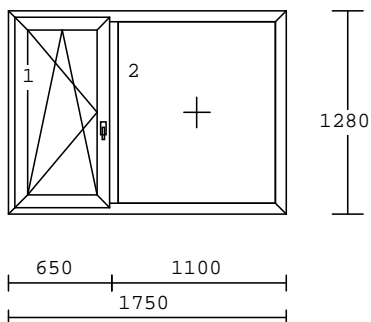

27 1.00 ks

barva : Bílá/Zlatý dub
kování: OS levé - mikroventilace
Pevné bez křídla
výplň : Climaplus 4-16-4 Ar Ug=1,1

rozmer: 1750/1280mm;tesnenie: **Šedé/černé**
sk.profil.: **INTERNOVA 6000** kovanie: **Wink.**

"RIPLAST" Cena bez DPH: 120,00€

29 1.00 ks

barva : REN 7016050/REN 7016 **šedá**
kování: Pevné bez křídla
VD levé klika-koule
výplň :
Climaplus 4-16-4 Ar Ug=1,1
Výplň 24mm REN 7016/2strany **šedá**

AL - VCHODOVÉ DVĚŘE.+Al práh 40mm
rozmer: 1360/2960mm;tesnenie: **černé/černé**

"ADASTAV" Cena : 400,00€

1.00 ks

barva : Zlatý dub/Zlatý dub
kování: Pevné bez křídla
VD pravé klika-koule
výplň :
Climatop 4-14-4-14-4 Ug=0.7+
Stopsol Classic bronz 4mm
Výplň 40mm RENzzz/2strany
zlatý dub/zlatý dub
příčky: 252120 příčka 82mm
křídlo:
bez křídla
standard 130mm-4kom.otv.dovnit
rám :
SL vchod.85mm 5k.+Al práh 40mm
rozmer: 970 /2430mm;tesnenie: **černé/černé**
sk.profil.: **SALA_ST** kovanie: **MATIC**

"RIPLAST" Cena bez DPH: 500,00€

Štandardné panelákové okná stále skladom, prosíme informovať sa v kanceláriách .