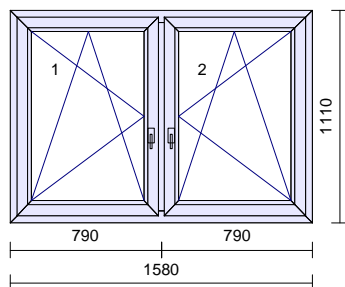

Systém: **RI TREND Line 2D**
Rám: TREND 2D okenný 64mm/70mm 6kom.
Kridlo: 2 * 2D standard 78mm-6kom.okenné
Farba: **Zlatý dub/Zlatý dub**
Tesnenie: Čierne/Čierne
Kovanie: **Maco Multi MATIC (Premium)**
kr. profil *klika*
1 D078 400 **OS ľavé + mikroventilácia**
2 D078 400 **OS pravé + mikroventilácia**
polia tl. výplň
1.1 24 Climaplus 4-16-4 Ar Ug=1,1 Chromatech ultra ČIERNY
2.1 24 Climaplus 4-16-4 Ar Ug=1,1 Chromatech ultra ČIERNY
Zaskl.lišty: Standard
Vystuženie: standard
Odvodnenie: **dopredu**

185€

Rozmer: 1580 x 1110 mm

4

1 ks