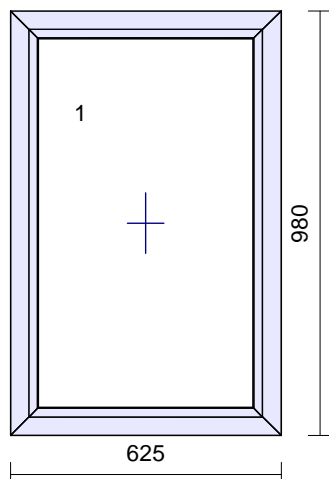

Systém: **RI TREND Line 2D**
Rám: TREND 2D okenný 64mm/70mm 6kom.
Kridlo: bez kridla
Farba: **Zlatý dub/Zlatý dub**
Tesnenie: Čierne/Čierne
kr. profil *klika*
1 F **Pevné bez kridla**
polia tl. výplň
1.1 24 Climaplus 4-16-4 Ar Ug=1,1 Chromatech ultra ČIERNY
Zaskl.lišty: Standard
Vystuženie: standard
Odvodnenie: **dopredu**

55€

Rozmer: 625 x 980 mm

7

1 ks