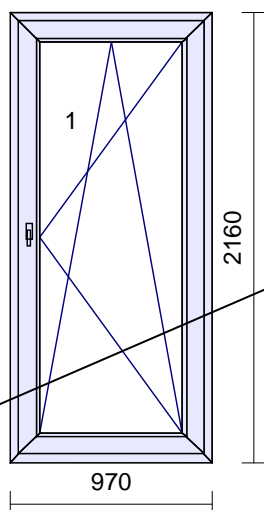

2.1 40 Climatop 4-14-4-14-4 Ug=0.6

Zaskl.lišty: okrúhle

Odvodnenie: **dopredu**

"AKCIA" 200€

Rozmer: 1970 x 2160 mm

43

1 ks

Systém: **Salamander STREAMLINE**
 Rám: SL okenné 68/76mm 5kom .
 Kridlo: elegant 104mm - 5kom.otv.dovnútr.