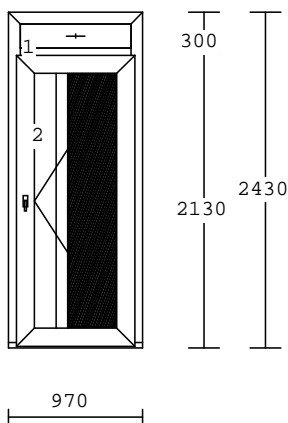

barva : REN 7016050/REN 7016 **šedá**
kování: Pevné bez křídla
VD levé klika-koule
výplň :
Climaplus 4-16-4 Ar Ug=1,1
Výplň 24mm REN 7016/2strany **šedá**

AL - VCHODOVÉ DVĚŘE.+Al práh 40mm
rozmer: 1360/2960mm;tesnenie: **černé/černé**

"ADASTAV" Cena : 400,00€

1.00 ks