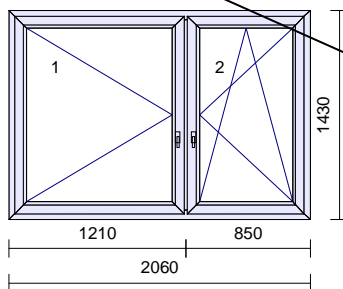

"AKCIA" 20€

Rozmer: 1540 x 2380 mm

17**1 ks**

Systém: **PRIMA**
 Rám: **PRIMA**
 Kridlo: 2 * Prima standard 77mm - 5k.otv.dovnn
 Farba: **Biela**
 Tesnenie: Sedé/Šedé
 Kovanie: **Siegenia TITAN**
 kr. profil: *klika*
 1 P077 700 **O ľavé**
 2 P077 700 **OS pravé - mikroventilácia**
 polia tl. výplň
 1.1 24 Climaplus 4-16-4 Ar Ug=1,1
 2.1 24 Climaplus 4-16-4 Ar Ug=1,1
 Zaskl.lišty: okrúhle
 Odvodnenie: **dopredu**

"AKCIA" 80€

Rozmer: 2070 x 1530 mm

18**2 ks**

Systém: **Salamander STREAMLINE**
 Rám: SL okenné 68/76mm 5kom .
 Kridlo: 2 * elegant 80mm - 5kom.otv.dovnnútr.
 Farba: **Biela**
 Tesnenie: šedé/šedé
 Kovanie: **Maco Multi MATIC (Premium)**
 kr. profil: *klika gj93382*
 1 E080 500 **O ľavé**
 2 E080 500 **OS pravé + mikroventilácia**
 polia tl. výplň
 1.1 24 Climaplus 4-16-4 Ar Ug=1,1
 2.1 24 Climaplus 4-16-4 Ar Ug=1,1
 Zaskl.lišty: okrúhle
 Odvodnenie: **dopredu**