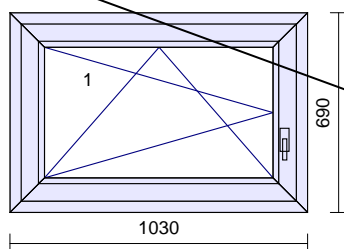

Zaskl.lišty: okrúhle

Odvodnenie: **dopredu**

"AKCIA" 100€

Rozmer: 1760 x 1450 mm

49

1 ks

Systém: **Salamander STREAMLINE**
 Rám: SL okenné 68/76mm 5kom .
 Kridlo: štandard 80mm - 5kom.otv.dovn.
interiér / exteriér