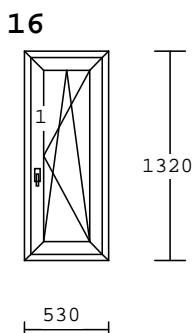

1.00 ks

barva : Zlatý dub/Zlatý dub
kování: OS pravé - mikroventilace
výplň : Climaplus 4-16-4 Ar Ug=1,1
          / SILVIT čirý

křídlo:
elegant 80mm-7kom.otv.dovnitř
rám : SL7 okenní 68/76mm 7kom.
rozmer: 530 /1320mm;tesnenie:**černé/černé**
sk.profil.:**SALA_ST** kovanie:**MATIC**

"KURHAJEC"

Cena bez DPH: 110,00€