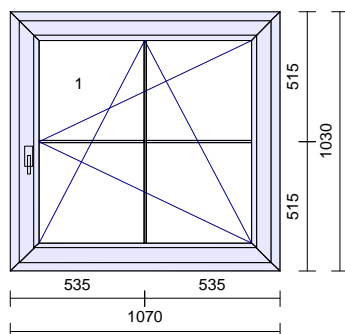

1 ks

Systém: **Salamander STREAMLINE**
Rám: SL7 okenné 68/76mm 7kom .
Kridlo: elegant 80mm - 7kom.otv.dovnútra
Farba: **Biela**
Tesnenie: šedé/šedé
Kovanie: **Maco Multi MATIC (Premium)**
kr. profil gj90516
1 SE80 1050 **OS pravé + mikroventilácia**
polia tl. výplň
1.1 24 Climaplus 4-16-4 Ar Ug=1,1
Zaskl.lišty: okrúhle
Odvodnenie: **dopredu**

150€

Rozmer: 860 x 2130 mm

18