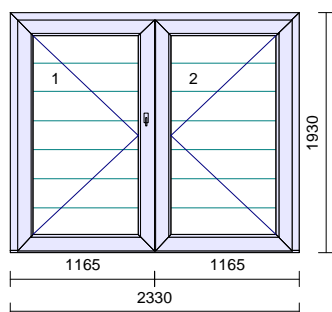

KRIDLOVÁ GARÁŽOVÁ BRÁNA - TRIDO
Velvet H0
zvonku ZLATÝ DUB - zvnútra BIELA

rozmer š.2330 x v.1930mm
KĽUČKA+KĽUČKA, aretačné ramienka

pohľad ZVONKU - otváravé VON

CENA za výrobok - 500€ s DPH

24

1 ks