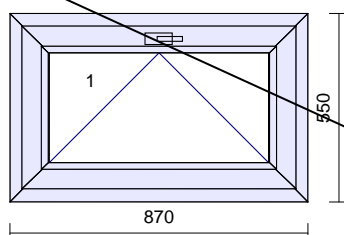

Systém: **RI TREND Line 2D**
Rám: TREND 2D okenný 64mm/70mm 6kom.
Kridlo: 2D standard 78mm-6kom.okenné
Farba: **Douglasie/Douglasie**
Tesnenie: Čierne/Čierne
Kovanie: **Maco Multi MATIC (Premium)**
kr. profil klika gj93170-2
1 D078 379 **Sklopné, kľučka hore**
polia tl. výplň
1.1 36 Climatop 4-12-4-12-4 Ug=0.7
Zaskl.lišty: Standard
Odvodnenie: **dopredu**

"AKCIA" 30€

Rozmer: 870 x 550 mm