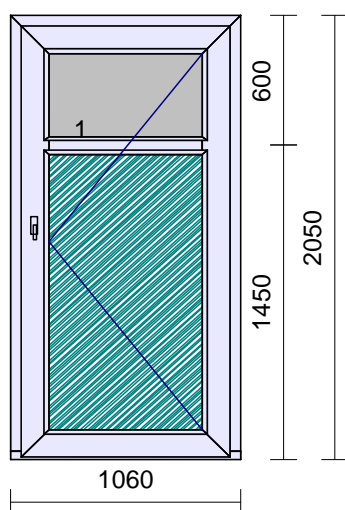

85€

Rozmer: 620 x 950 mm

5

2 ks

Systém: **RI TREND Line 2D**
 Rám: TREND 2D okenný 64mm/70mm 6kom.
 Kridlo: 2D standard 78mm-6kom.okenné
 Farba: **Zlatý dub/Zlatý dub**
 Tesnenie: Čierne/Čierne
 Kovanie: **Maco Multi MATIC (Premium)**
 kr. profil *klika*
 1 D078 400 **OS pravé + mikroventilácia**
polia tl. výplň
 1.1 24 Climaplus 4-16-4 Ar Ug=1,1 Chromatech ultra ČIERNY
 Zaskl.lišty: Standard
 Vystuženie: standard
 Odvodnenie: **dopredu**

85€

Rozmer: 640 x 980 mm

6

2 ks

Systém: **RI TREND Line 2D**
 Rám: TREND 2D okenný 64mm/70mm 6kom.
 Kridlo: bez kridla
 Farba: **Zlatý dub/Zlatý dub**
 Tesnenie: Čierne/Čierne
 kr. profil *klika*
 1 F **Pevné bez kridla**
polia tl. výplň
 1.1 24 Climaplus 4-16-4 Ar Ug=1,1 Chromatech ultra ČIERNY
 Zaskl.lišty: Standard
 Vystuženie: standard
 Odvodnenie: **dopredu**

55€

Rozmer: 625 x 980 mm

7

1 ks

Systém: **RI TREND Line 2D**
 Rám: TREND 2D dverný 78mm+AL 40mm prah
 Kridlo: 2D VD standard 125mm-3kom.otv.VEN
 Farba: **Zlatý dub/Zlatý dub**
 Tesnenie: Čierne/Čierne
 Kovanie: **Maco Multi MATIC (Premium)**
 kr. profil *klika*
 1 D125T 1050 **VD pravé kľučka+kľučka**
polia tl. výplň
 1.1 24 Climaplus 4-16-4 Ar Ug=1,1 CHINCHILA čirá Chromatech ultra ČIERNY
 1.2 24 Výplň 24mm zlatý dub COVA/2strany
 Priečky: priečka 83mm / 70mm
 Zaskl.lišty: Standard
 Vystuženie: standard
 Odvodnenie: **dopredu**

485€

Rozmer: 1060 x 2050 mm

8

1 ks

Systém: **Salamander STREAMLINE**
 Rám: SL vchod.85mm 5k . + Al prah 40mm
 Kridlo: štandard 130mm - 4kom.otv.dovn.
 Farba: **Zlatý dub/Zlatý dub**
 Tesnenie: čierne/čierne
 Kovanie: **Maco Multi MATIC (Premium)**
 kr. profil *klika*
 1 130 1050 **VD pravé kľučka+kľučka**
 polia tl. výplň
 1.1 24 Výplň 24mm zlatý dub COVA/2strany
 Zaskl.lišty: okrúhle
 Vystuženie: štandard
 Odvodnenie: **dopredu**