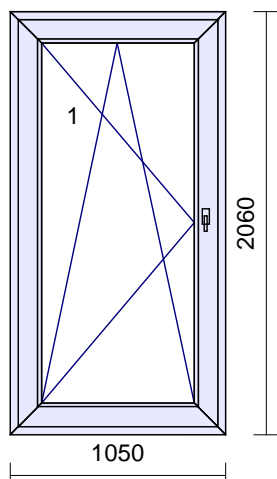

27

1 ks

Systém: **PRIMA**
Rám:
Kridlo: Prima balkon.115mm - 4k.otv.dovn .
Farba: **Tmavý dub/Tmavý dub**
Tesnenie: čierne/čierne
Kovanie: **Siegenia TITAN**
kr. profil *klika*
1 P115 1000 **OS ľavé - mikroventilácia**
polia tl. výplň
1.1 36 Climatop 4-12-4-12-4 Ug=0.7 chromatech ultra ČIERNY
Zaskl.lišty: okrúhle
Odvodnenie: **dopredu**

"AKCIA" 50€

Rozmer: 1050 x 2060 mm

28

1 ks