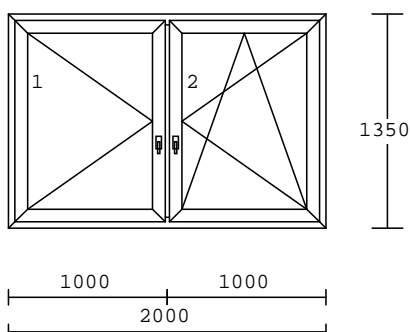

"HANDZUŠ"

barva : Zlatý dub/Zlatý dub
kování: O levé
OS pravé - mikroventilace
výplň :
Climatop 4-14-4-14-4 Ug=0.7
křídlo:
elegant 80mm-7kom.otv.dovnitř
rám : SL7 okenní 68/76mm 7kom.
rozmer: 2000/1350mm;tesnenie: **černé/černé**
sk.profil.:**SALA_ST** kovanie:**MATIC**

Cena bez DPH: 290,00€

25 1.00 ks