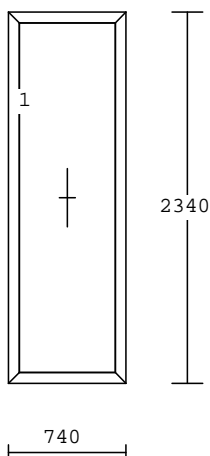

1.00 ks

barva : Bílá
kování: Pevné bez křídla
výplň :
Climatop 4-14-4-14-4 Ug=0.7
křídlo: bez křídla
rám : SL7 okenní 68/76mm 7kom.
rozmer: 670 /2340mm;tesnenie: **Šedé/Šedé**
sk.profil.:**SALA_ST** kovanie:**MATIC**

"RIPLAST"

Cena bez DPH: 60,00€

8