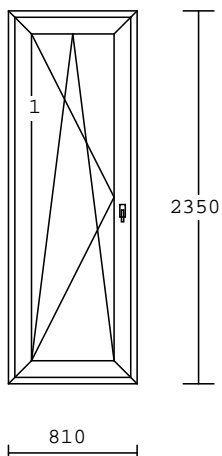

10

1.00 ks

barva : Bílá
kování: OS levé - mikroventilace
výplň : Climaplust 4-16-4 Ar Ug=1,1
křídlo:
elegant 104mm-5kom.otv.dovnitř
rám : SL7 okenní 68/76mm 7kom.
rozmer: 810 /2350mm;tesnenie: **Šedé/Šedé**
sk.profil.:**SALA_ST** kovanie:**MATIC**

"RIPLAST"

Cena bez DPH: 110,00€

11

1.00 ks

barva : Bílá
kování: OS pravé
výplň : Climaplust 4-16-4 Ar Ug=1,1
křídlo:

rozmer: 870 /2130mm;tesnenie: **Šedé/Šedé**
sk.profil.:**INTERNOVA 6000** kovanie:**Wink.**

"RIPLAST"

Cena bez DPH: 80,00€

12

1.00 ks

barva : Bílá
kování: OS pravé - mikroventilace
výplň : Bez výplně,lišty na 24mm
příčky: 252120 příčka 82mm
křídlo:

rozmer: 860 /2130mm;tesnenie: **Šedé/Šedé**
sk.profil.:**INTERNOVA 6000** kovanie:**Wink.**

"RIPLAST"

Cena bez DPH: 80,00€