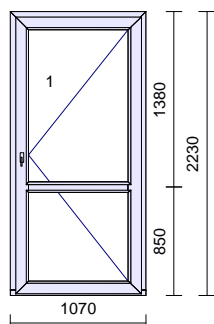

485€

Rozmer: 1060 x 2050 mm

8

1 ks

Systém: **Salamander STREAMLINE**
 Rám: SL vchod.85mm 5k . + Al prah 40mm
 Kridlo: štandard 130mm - 4kom.otv.dovn.
 Farba: **Zlatý dub/Zlatý dub**
 Tesnenie: čierne/čierne
 Kovanie: **Maco Multi MATIC (Premium)**
 kr. profil *klika*
 1 130 1050 **VD pravé kľučka+kľučka**
 polia tl. výplň
 1.1 24 Výplň 24mm zlatý dub COVA/2strany
 Zaskl.lišty: okrúhle
 Vystuženie: štandard
 Odvodnenie: **dopredu**

kr. profil *klika gj90724-2*
 1 F **Pevné bez krídla**

polia tl. výplň

1.1 46 Climatop 6-14-6-14-6 Ug=0.6

Zaskl.lišty: rovné

Odvodnenie: **dopredu****"AKCIA" 150€**

Rozmer: 1700 x 2160 mm

16**1 ks**

Systém: **Salamander STREAMLINE**
 Rám: SL balk.68mm 5kom + AL prah 40mm
 Kridlo: štandard 104mm - 5kom.otv.VON