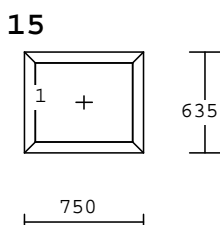

1.00 ks

barva : Bílá/REN 7016050
kování: Pevné bez křídla
výplň : Climaplus 4-16-4 Ar Ug=1,1
křídlo: bez křídla

rozmer: 750 /635 mm;tesnenie: **Šedé/černé**
sk.profil.:**INTERNOVA 6000** kovanie:**Wink.**

"RIPLAST"

Cena bez DPH: 20,00€