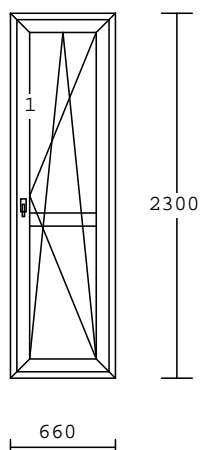

1.00 ks

barva : Zlatý dub/Zlatý dub
kování: O pravé, malý HAHN
výplň :
Climaplust 4-16-4 Ar Ug=1,1
Planibel bronz 4mm
Výplň 24mm zlatý dub/2strany
příčky: 252120 příčka 82mm
křídlo:
standard 104mm-5kom.otv.VEN
rám : SL7 okenní 68/76mm 7kom.
rozmer: 800 /2150mm;tesnenie:**černé/černé**
sk.profil.:**SALA_ST** kovanie:**MATIC**

"RIPLAST"

Cena bez DPH: 200,00€

21