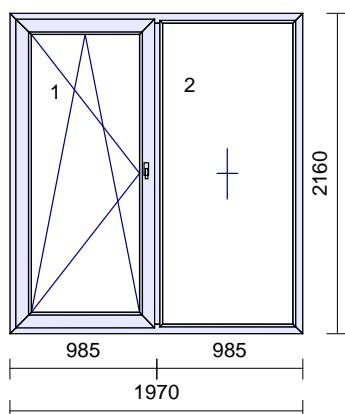

42

1 ks

Systém: **Salamander STREAMLINE**
Rám: SL okenné 68/76mm Bunt 5kom .
Kridlo: elegant 104mm - 5kom.otv.dovnútr.
bez kridla

interiér / exteriér

Farba: **Biela/Zlatý dub**

Tesnenie: šedé/čierna

Kovanie: **Maco Multi MATIC (Premium)**

kr. profil klika gj90415a-1

1 E104 1050 **OS ľavé + mikroventilácia**

2 F **Pevné bez kridla**

polia tl. výplň

1.1 40 Climatop 4-14-4-14-4 Ug=0.6

2.1 40 Climatop 4-14-4-14-4 Ug=0.6

Zaskl.lišty: okrúhle

Odvodnenie: **dopredu**

"AKCIA" 200€

Rozmer: 1970 x 2160 mm

43

1 ks