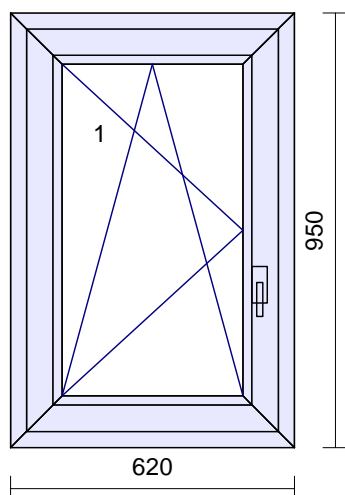

Systém: **RI TREND Line 2D**
Rám: TREND 2D okenný 64mm/70mm 6kom.
Kridlo: 2D standard 78mm-6kom.okenné
Farba: **Zlatý dub/Zlatý dub**
Tesnenie: Čierne/Čierne
Kovanie: **Maco Multi MATIC (Premium)**
kr. profil *klika*
1 D078 300 **OS ľavé + mikroventilácia**
polia tl. výplň
1.1 24 Climaplus 4-16-4 Ar Ug=1,1 Chromatech ultra ČIERNY
Zaskl.lišty: Standard
Vystuženie: standard
Odvodnenie: **dopredu**

85€

Rozmer: 620 x 950 mm