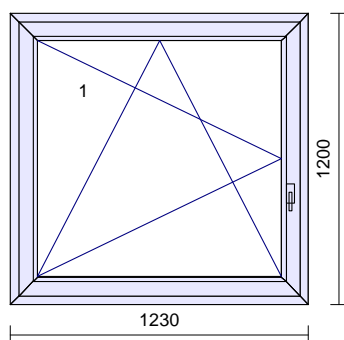

19

1 ks

Systém: **RI OPTIMAL Line 3D**
Rám: OPTIMAL 3D okenný 72mm/81mm 7kom.
Kridlo: OPM 3D štandard 78mm-7kom.okenné
interiér / exteriér
Farba: **Biela/Cheyenne**
Tesnenie: Šedé/Čierne
Kovanie: **Maco Multi MATIC (Premium)**
kr. profil *hj91364*
1 D378 400 OS ľavé + mikroventilácia
polia tl. výplň
1.1 42 Climatop 4-14-4-16-4 Ug=0.6
Zaskl.lišty: Standard
Odvodnenie: **dopredu**

155€

Rozmer: 1230 x 1200 mm

20

1 ks