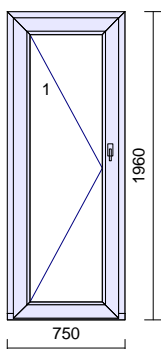

485€

Rozmer: 1060 x 2050 mm

8

1 ks

Systém: **Salamander STREAMLINE**
 Rám: SL vchod.85mm 5k . + Al prah 40mm
 Kridlo: štandard 130mm - 4kom.otv.dovn.
 Farba: **Zlatý dub/Zlatý dub**
 Tesnenie: čierne/čierne
 Kovanie: **Maco Multi MATIC (Premium)**
 kr. profil *klika*
 1 130 1050 **VD pravé kľučka+kľučka**
 polia tl. výplň
 1.1 24 Výplň 24mm zlatý dub COVA/2strany
 Zaskl.lišty: okrúhle
 Vystuženie: štandard
 Odvodnenie: **dopredu**

535€

Rozmer: 1020 x 2030 mm

9

1 ks

Systém: **Salamander STREAMLINE**
 Rám: SL vchod.85mm 5k . + Al prah 40mm
 Kridlo: štandard 130mm - 4kom.otv.dovn.
 Farba: **Zlatý dub/Zlatý dub**
 Tesnenie: čierne/čierne
 Kovanie: **Maco Multi MATIC (Premium)**
 kr. profil *klika*
 1 130 1050 **VD ľavé kľučka+kľučka**
 polia tl. výplň
 1.1 24 Výplň 24mm zlatý dub COVA/2strany
 Zaskl.lišty: okrúhle
 Vystuženie: štandard
 Odvodnenie: **dopredu**

349€ - + žalúzie + sieťka

Rozmer: 2050 x 1450 mm _ _ _ _

12

1 ks

Systém: **PRIMA**
 Rám:
 Kridlo: Prima balkon.115mm - 4k.otv.dovn .
 bez kridla
 Farba: **Tmavý dub/Tmavý dub**
 Tesnenie: **čierne/čierne**
 Kovanie: **Siegenia TITAN**
 kr. profil *klika*
 1 P115 990 **SP ľavé spriahnutá kľučka**
 2 F **Pevné bez kridla**
 polia tl. výplň
 1.1 36 Climatop 4-12-4-12-4 Ug=0.7 chromatech ultra ČIERNY
 2.1 36 Climatop 4-12-4-12-4 Ug=0.7 chromatech ultra ČIERNY
 Spojenie: Prima spojenie I - železo
 Prídavný profil: Rozšírenie 40mm Prima / 70mm
 Zaskl.lišty: **okružle**
 Odvodnenie: **dopredu**

"AKCIA" 200€ - prasknutý rám

Rozmer: 2510 x 2100 mm _ _ _ _

13

1 ks

Systém: **Salamander STREAMLINE**
 Rám:
 Kridlo: SL balk.68mm 5kom + AL prah 40mm
 štandard 104mm - 5kom.otv.VON
 Farba: **Douglasie/Douglasie**
 Tesnenie: **čierne/čierne**
 Kovanie: **Maco Multi MATIC (Premium)**
 kr. profil *klika gj93170a-2*
 1 104.T 1050 **O ľavé, pánty Dr.HAHN**
 polia tl. výplň
 1.1 40 Climatop 4-14-4-14-4 Ug=0.6
 Zaskl.lišty: **okružle**
 Odvodnenie: **dopredu**