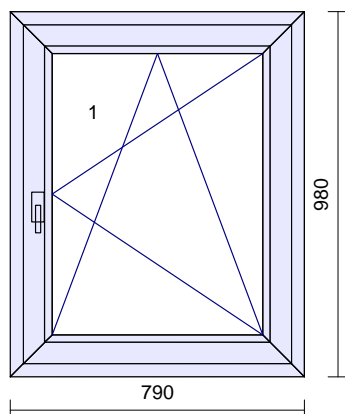

115€

Rozmer: 1020 x 1200 mm

2

1 ks

Systém: **RI TREND Line 2D**
 Rám: TREND 2D okenný 64mm/70mm 6kom.
 Kridlo: 2D standard 78mm-6kom.okenné
 Farba: **Zlatý dub/Zlatý dub**
 Tesnenie: Čierne/Čierne
 Kovanie: **Maco Multi MATIC (Premium)**
 kr. profil *klika*
 1 D078 400 **OS pravé + mikroventilácia**
polia tl. výplň
 1.1 24 Climaplus 4-16-4 Ar Ug=1,1 Chromatech ultra ČIERNY
 Zaskl.lišty: Standard
 Vystuženie: standard
 Odvodnenie: **dopredu**