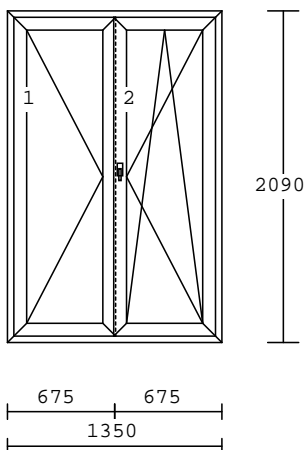

1.00 ks

barva : Zlatý dub/Zlatý dub
kování: OS levé - mikroventilace
výplň :
Climatop 4-14-4-14-4 Ug=0.7
křídlo:
elegant 104mm-5kom.otv.dovnitř
rám :
SL balk.68mm 5kom+AL práh 40mm
rozmer: 980 /2130mm;tesnenie:černé/černé
sk.profil.:SALA_ST kovanie:MATIC

"Chupáň"

Cena bez DPH: 180,00€

3