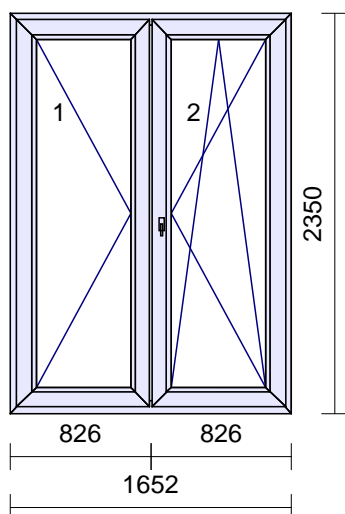

Systém: **Salamander bluEvolution 82 MD**
Rám: bE82MD okenný 73mm/82mm 6Kom.
Kridlo: 2 * bE82 balkónové 115mm-5kom.otv.dovn.
interiér / exteriér
Farba: **Biela/REN 7016**
Tesnenie: Čierne/Čierne
Kovanie: **Maco Multi MATIC (Premium)**
kr. profil *klika*
1 B8-115 1050 **O ľavé**
2 B8-115 1050 **OS pravé + mikroventilácia**
polia tl. výplň
1.1 44 Climatop 4-16-4-16-4 Ug=0.6
2.1 44 Climatop 4-16-4-16-4 Ug=0.6
Zaskl.lišty: rovné
Odvodnenie: **dopredu**

"AKCIA" 150€

Rozmer: 1652 x 2350 mm

32

1 ks