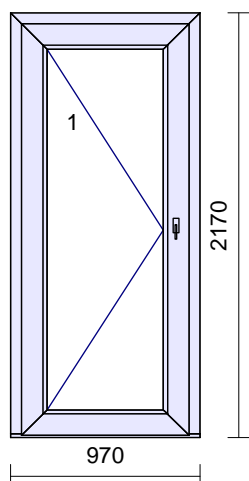

55€

Rozmer: 625 x 980 mm

7

1 ks

Systém: **RI TREND Line 2D**
 Rám: TREND 2D dverný 78mm+AL 40mm prah
 Kridlo: 2D VD standard 125mm-3kom.otv.VEN
 Farba: **Zlatý dub/Zlatý dub**
 Tesnenie: Čierne/Čierne
 Kovanie: **Maco Multi MATIC (Premium)**
 kr. profil *klika*
 1 D125T 1050 **VD pravé kľučka+kľučka**
polia tl. výplň
 1.1 24 Climaplus 4-16-4 Ar Ug=1,1 CHINCHILA čirá Chromatech ultra ČIERNY
 1.2 24 Výplň 24mm zlatý dub COVA/2strany
 Priečky: priečka 83mm / 70mm
 Zaskl.lišty: Standard
 Vystuženie: standard
 Odvodnenie: **dopredu**

485€

Rozmer: 1060 x 2050 mm

8

1 ks

Systém: **Salamander STREAMLINE**
 Rám: SL vchod.85mm 5k . + Al prah 40mm
 Kridlo: štandard 130mm - 4kom.otv.dovn.
 Farba: **Zlatý dub/Zlatý dub**
 Tesnenie: čierne/čierne
 Kovanie: **Maco Multi MATIC (Premium)**
 kr. profil *klika*
 1 130 1050 **VD pravé kľučka+kľučka**
 polia tl. výplň
 1.1 24 Výplň 24mm zlatý dub COVA/2strany
 Zaskl.lišty: okrúhle
 Vystuženie: štandard
 Odvodnenie: **dopredu**

535€

Rozmer: 1020 x 2030 mm

9

1 ks

Systém: **Salamander STREAMLINE**
 Rám: SL vchod.85mm 5k . + Al prah 40mm
 Kridlo: štandard 130mm - 4kom.otv.dovn.
 Farba: **Zlatý dub/Zlatý dub**
 Tesnenie: čierne/čierne
 Kovanie: **Maco Multi MATIC (Premium)**
 kr. profil *klika*
 1 130 1050 **VD ľavé kľučka+kľučka**
 polia tl. výplň
 1.1 24 Výplň 24mm zlatý dub COVA/2strany
 Zaskl.lišty: okrúhle
 Vystuženie: štandard
 Odvodnenie: **dopredu**

210€

Rozmer: 830 x 2160 mm

21

1 ks

Systém: **Salamander STREAMLINE**
 Rám: SL vchod.85mm 5k . + Al prah 40mm
 Kridlo: štandard 130mm - 4kom.otv.dovn.
 Farba: **Polareich/Polareich**
 Tesnenie: šedé/šedé
 Kovanie: **Maco Multi MATIC (Premium)**
 kr. profil *hj93535*
 1 130 1050 VD ľavé kľučka+guľa
 polia tl. výplň
 1.1 40 Bez výplne,lišty na 40mm
 Zaskl.lišty: rovné
 Odvodnenie: **dopredu**