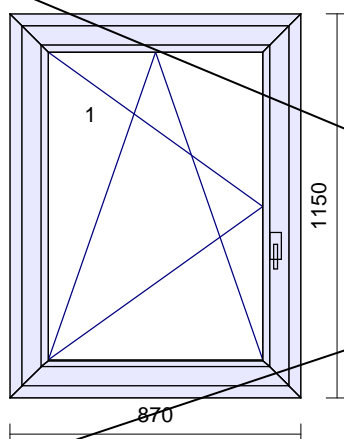

36

1 ks

Systém: **RI TREND Line 2D**
Rám: TREND 2D okenný 64mm/70mm 6kom.
Kridlo: bez kridla
Farba: **Biela**
Tesnenie: Sedé/Šedé
kr. profil klika gj90568a-1
1 F **Pevné bez kridla**
polia tl. výplň
1.1 24 Climaplus 4-16-4 Ar Ug=1,1 CHINCHILA číra
Zaskl.lišty: Standard
Odvodnenie: **dopredu**

"AKCIA" 10€

Rozmer: 1190 x 320 mm

37

1 ks

Systém: **RI TREND Line 2D**
Rám: TREND 2D okenný 64mm/70mm 6kom.
Kridlo: 2D standard 78mm-6kom.okenné
Farba: **Douglasie/Douglasie**
Tesnenie: Čierne/Čierne
Kovanie: **Maco Multi MATIC (Premium)**
kr. profil klika gj93170-1
1 D078 400 **OS ľavé + mikroventilácia**
polia tl. výplň
1.1 36 Climatop 4-12-4-12-4 Ug=0.7
Zaskl.lišty: Standard
Odvodnenie: **dopredu**

"AKCIA" 50€

Rozmer: 870 x 1150 mm

38

1 ks