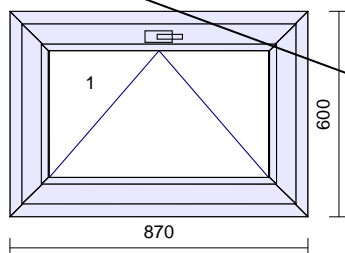

~~39~~

~~2 ks~~

Systém: **RI TREND Line 2D**
Rám: TREND 2D okenný 64mm/70mm 6kom.
Kridlo: 2D standard 78mm-6kom.okenné
Farba: **Douglasie/Douglasie**
Tesnenie: Čierne/Čierne
Kovanie: **Maco Multi MATIC (Premium)**
kr. profil klika *gj93170-3*
1 D078 379 **Sklopné, kľučka hore**
polia tl. výplň
1.1 36 Climatop 4-12-4-12-4 Ug=0.7
Zaskl.lišty: Standard
Odvodnenie: **dopredu**

"AKCIA" 30€

Rozmer: 870 x 600 mm

~~40~~

~~1 ks~~