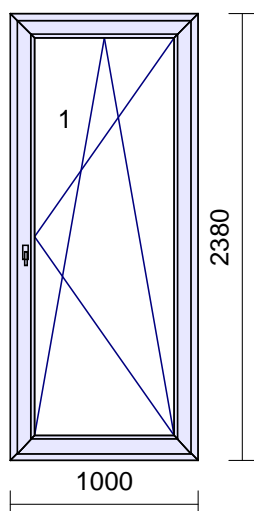

210€

Rozmer: 930 x 2360 mm

4**1 ks**

Systém: **Salamander STREAMLINE**
 Rám:
 Kridlo: štandard 104mm - 5kom.otv.dovn.
interiér / exteriér
 Farba: **Biela/REN 7155**
 Tesnenie: šedé/šedé
 Kovanie: **Maco Multi MATIC (Premium)**
 kr. profil *klika*
 1 104 1050 **OS pravé + mikroventilácia**
polia tl. výplň
 1.1 40 Climatop 4-14-4-14-4 Ug=0.6
 Zaskl.lišty: okrúhle
 Odvodnenie: **dopredu**

"AKCIA" 100€

Rozmer: 1430 x 1400 mm

7

1 ks

Systém: RI TREND Line 2D
 Rám: štandard 95mm-4kom.otv.dovn.
 Kridlo: bez kridla
 2 * 2D BD štandard 95mm-4kom.otv.dovn.
 Farba: Biela
 Tesnenie: Šedé/Šedé
 Kovanie: Maco Multi MATIC KS (Štandard)
 kr. profil klika
 1 F Pevné bez kridla
 2 D095 1050 O ľavé
 3 D095 1050 OS pravé - mikroventilácia
 polia tl. výplň
 1.1 36 Climatop 4-12-4-12-4 Ug=0.7
 2.1 36 Climatop 4-12-4-12-4 Ug=0.7
 3.1 36 Climatop 4-12-4-12-4 Ug=0.7
 Zaskl.lišty: Standard
 Odvodnenie: dopredu

"AKCIA" 100€

8

Rozmer: 1200 x 2680 mm

5 ks

Systém: **RI OPTIM Line 2D**
 Rám: 2D BD standard 95mm-4kom.otv.dovn.
 Kridlo: *interiér / exteriér*
 Farba: **Biela/Metbrush ALU**
 Tesnenie: Sedé/Sedé
 Kovanie: **Maco Multi MATIC KS (Štandard)**
 kr. profil *klika*
 1 D095 1050 **OS ľavé - mikroventilácia**
polia tl. výplň
 1.1 24 Climaplus 4-16-4 Ar Ug=1,1
 Zaskl.lišty: Standard
 Odvodnenie: **dopredu**

"AKCIA" 50€

Rozmer: 1000 x 2380 mm

9

Systém: **RI OPTIM Line 2D**
 Rám: 2D BD standard 95mm-4kom.otv.dovn.
 Kridlo: *interiér / exteriér*
 Farba: **Biela/Metbrush ALU**
 Tesnenie: Sedé/Sedé
 Kovanie: **Maco Multi MATIC KS (Štandard)**
 kr. profil *klika*
 1 D095 1050 **OS pravé - mikroventilácia**
polia tl. výplň
 1.1 24 Climaplus 4-16-4 Ar Ug=1,1
 Zaskl.lišty: Standard
 Odvodnenie: **dopredu**