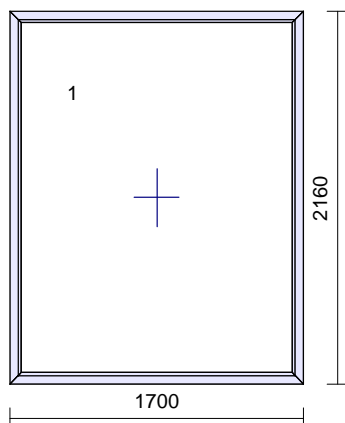

Zaskl.lišty: okrúhle

Odvodnenie: **dopredu**

"AKCIA" 100€

Rozmer: 970 x 2160 mm

44

1 ks

Systém: **Salamander STREAMLINE**

Rám: SL okenné 68/76mm 5kom .