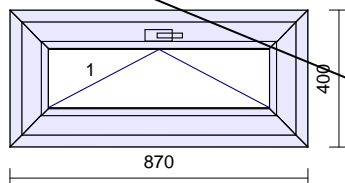

~~Systém: **RI TREND Line 2D**
Rám: TREND 2D okenný 64mm/70mm 6kom.
Kridlo: 2D standard 78mm-6kom.okenné
interiér / exteriér
Farba: **Biela/REN 7016**
Tesnenie: Šedé/Čierne
Kovanie: **Maco Multi MATIC KS (Štandard)**
kr. profil *klika gj90716-8*
1 D078 379,5 **Sklopné kľučka hore**
polia tl. výplň
1.1 36 Climatop 4-12-4-12-4 Ug=0.7
Zaskl.lišty: Standard
Odvodnenie: **dopredu**~~

~~**"AKCIA" 30€**~~

~~Rozmer: 870 x 400 mm~~

~~35~~

~~1 ks~~