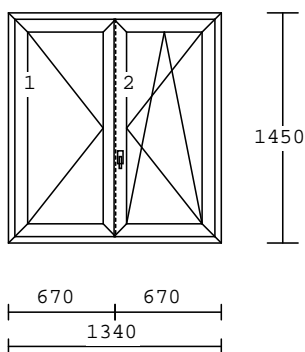

22 1.00 ks

"ADASTAV"

barva : Bílá/Tmavý dub
kování: O levé
OS pravé - mikroventilace
výplň : Climaplus 4-16-4 Ar Ug=1,1
křídlo:
elegant 80mm-7kom.otv.dovnitř
rám : SL7 okenní 68/76mm 7kom.
rozmer: 1340/1450mm;tesnenie: **Šedé/černé**
sk.profil.:**SALA_ST** kovanie:**MATIC**

Cena bez DPH: 180,00€

23 1.00 ks