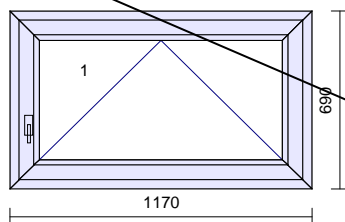

~~33~~

~~1 ks~~

~~Systém: **RI TREND Line 2D**
Rám: TREND 2D okenný 64mm/70mm 6kom.
Kridlo: 2D standard 78mm-6kom.okenné
interiér / exteriér
Farba: **Biela/REN 7016**
Tesnenie: Šedé/Čierne
Kovanie: **Maco Multi MATIC KS (Štandard)**
kr. profil *klika gj91013b-3*
1 D078 190 **Sklopné, kľučka vľavo**
polia tl. výplň
1.1 24 Climaplus 4-16-4 Ar Ug=1,1
Zaskl.lišty: Standard
Odvodnenie: **dopredu**~~

~~**"AKCIA" 30€**~~

~~Rozmer: 1170 x 690 mm~~

~~34~~

~~1 ks~~