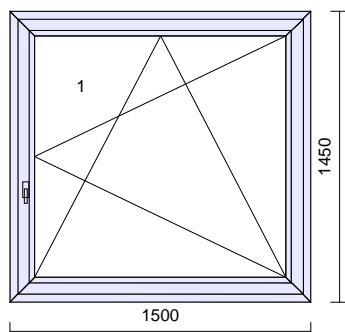

Systém: **Salamander bluEvolution 82 MD**
Rám: bE82 štandard 85mm-6kom.okenné
Kridlo: bE82 štandard 85mm-6kom.okenné
Farba: **REN 7016/REN 7016**
Tesnenie: Čierne/Čierne
Kovanie: **Maco Multi MATIC (Premium)**
kr. profil *klika fj93773-2*
1 B8-085 500 **OS pravé + mikroventilácia**
polia tl. výplň
1.1 44 Climatop 4-16-4-16-4 Ug=0.6
Zaskl.lišty: rovné
Odvodnenie: **dopredu**

"AKCIA" 100€

Rozmer: 1500 x 1450 mm