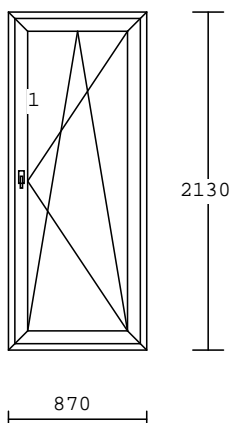

"RIPLAST"

Cena bez DPH: 110,00€

11

1.00 ks

barva : Bílá
kování: OS pravé
výplň : Climaplust 4-16-4 Ar Ug=1,1
křídlo:

rozmer: 870 /2130mm;tesnenie: **Šedé/Šedé**
sk.profil.:**INTERNOVA 6000** kovanie:**Wink.**